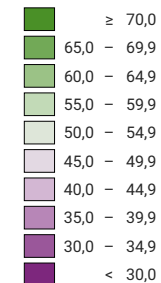

Proportion de "oui" en %

pas de données: voir le glossaire (*)

Suisse: 62,3

Bulletins valables

Total: 611 332

Pour des raisons de lisibilité, la taille des symboles ayant une valeur inférieure à 500 a été augmentée.