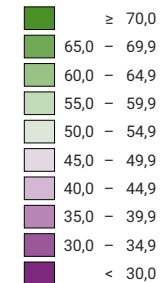

Proportion de "oui" en %

□ pas de données: voir le glossaire (*)

Suisse: 53,0

Bulletins valables

Total: 1 051 217

Pour des raisons de lisibilité, la taille des symboles ayant une valeur inférieure à 500 a été augmentée.

Niveau géographique:
Communes (politique)