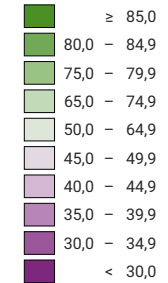

Proportion de "oui" en %

pas de données: voir le glossaire (*)

Suisse: 80,0

Bulletins valables

Total: 1 077 532

Pour des raisons de lisibilité, la taille des symboles ayant une valeur inférieure à 500 a été augmentée.

Niveau géographique:
Communes (politique)