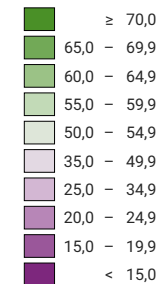

Proportion de "oui" en %

pas de données: voir le glossaire (*)

Suisse: 24,8

Bulletins valables

Total: 816 415

Pour des raisons de lisibilité, la taille des symboles ayant une valeur inférieure à 500 a été augmentée.