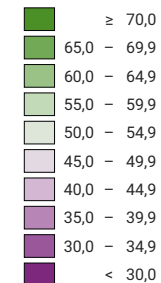

**Proportion de "oui" en %**

□ pas de données: voir le glossaire (\*)

Suisse: 55,3

**Bulletins valables**

**Total: 987 945**

Pour des raisons de lisibilité, la taille des symboles ayant une valeur inférieure à 500 a été augmentée.

**Niveau géographique:**  
Communes (politique)