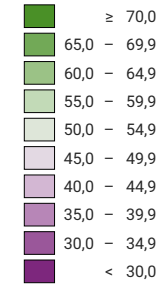

Proportion de "oui" en %

pas de données: voir le glossaire (*)

Suisse: 67,3

Bulletins valables

Total: 668 936

Pour des raisons de lisibilité, la taille des symboles ayant une valeur inférieure à 500 a été augmentée.

Niveau géographique:
Communes (politique)