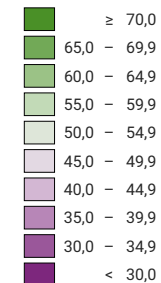

Proportion de "oui" en %

Suisse: 60,8

Bulletins valables

Total: 1 435 538

Pour des raisons de lisibilité, la taille des symboles ayant une valeur inférieure à 500 a été augmentée.

Niveau géographique:
Communes (politique)