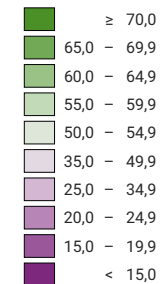

Proportion de "oui" en %

Suisse: 27,0

Bulletins valables

Total: 1 723 601

Pour des raisons de lisibilité, la taille des symboles ayant une valeur inférieure à 500 a été augmentée.

0 35 70 km

Niveau géographique:
Communes (politique)