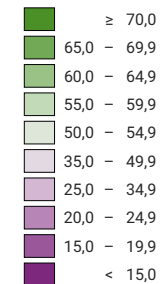

Proportion de "oui" en %

pas de données: voir le glossaire (*)

Suisse: 29,5

Bulletins valables

Total: 1 558 480

Pour des raisons de lisibilité, la taille des symboles ayant une valeur inférieure à 500 a été augmentée.