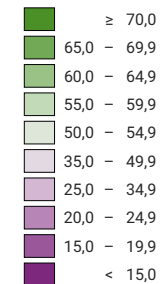

Proportion de "oui" en %

Suisse: 18,4

Bulletins valables

Total: 1 423 997

Pour des raisons de lisibilité, la taille des symboles ayant une valeur inférieure à 500 a été augmentée.

0 35 70 km

Niveau géographique:  
Communes (politique)