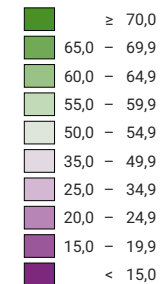

Proportion de "oui" en %

Suisse: 23,2

Bulletins valables

Total: 2 579 766

Pour des raisons de lisibilité, la taille des symboles ayant une valeur inférieure à 1 000 a été augmentée.

Niveau géographique:
Districts