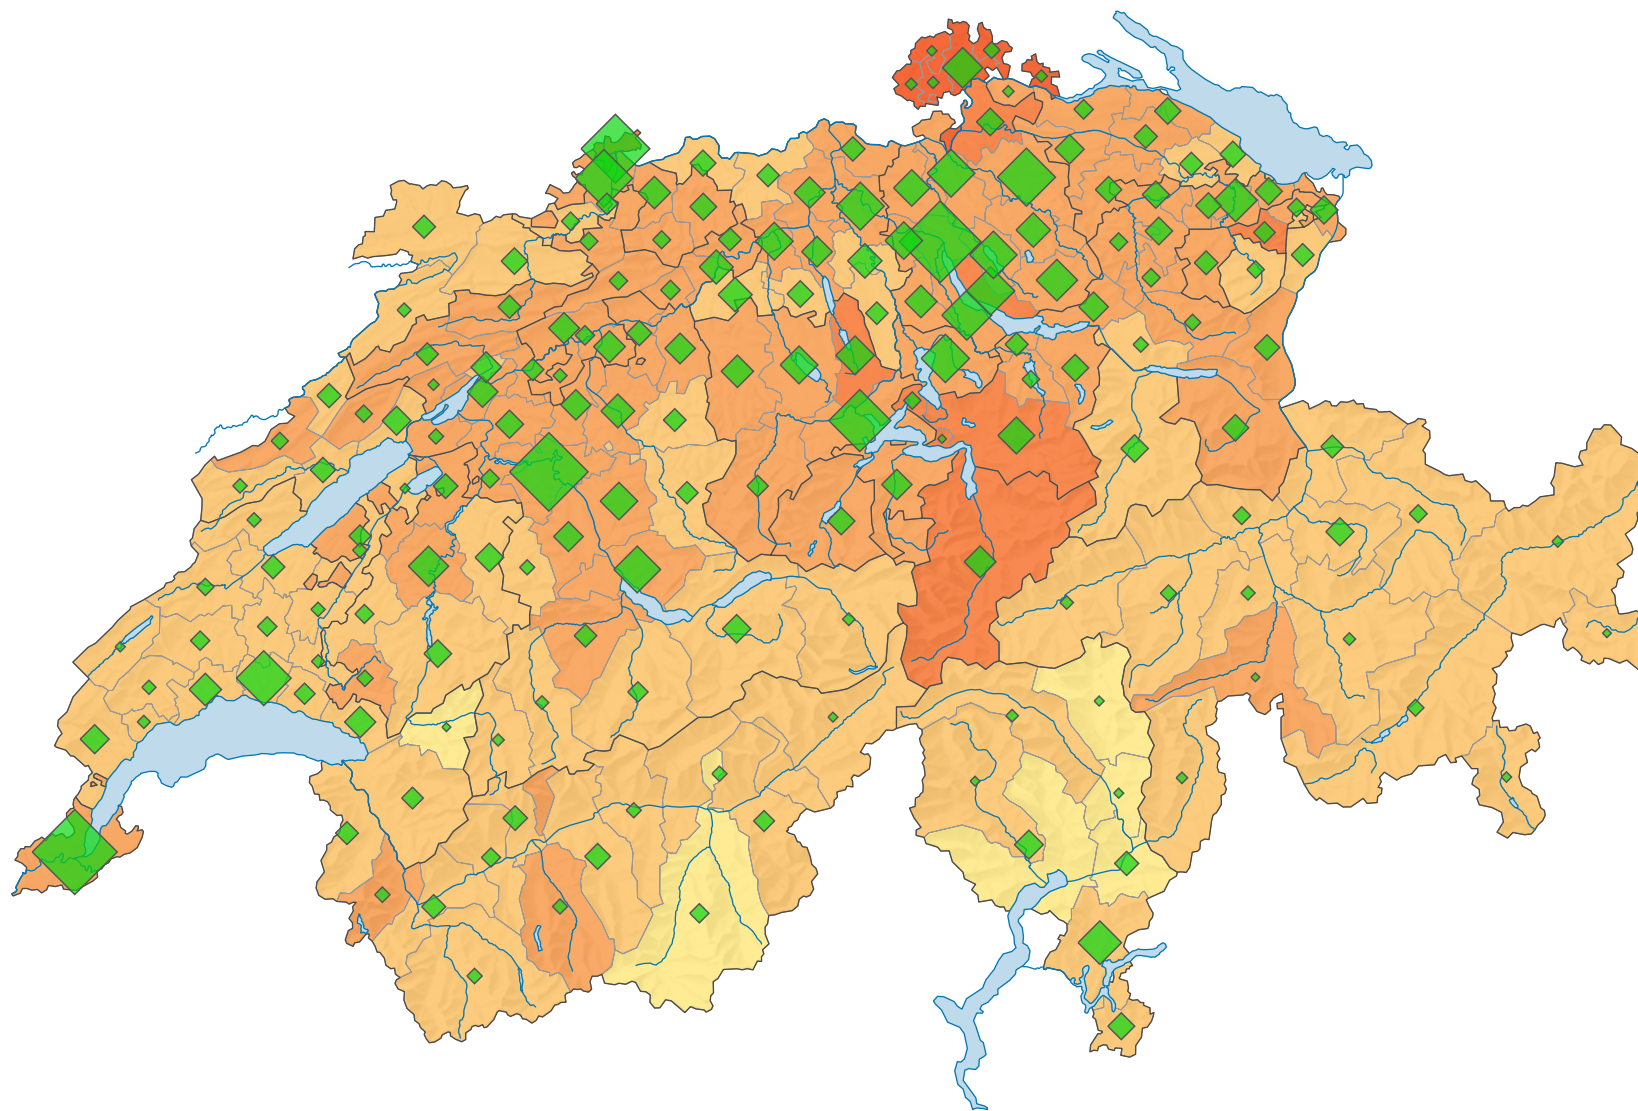

Stimmbeteiligung, Abstimmung vom 12.03.2000

Stimmbeteiligung, in %

Schweiz: 42,2

Anzahl Stimrende

Schweiz: 1 964 234

Symbole mit einem Wert unter 1 000 wurden zur besseren Lesbarkeit visuell vergrössert dargestellt.

0 35 70 km

Raumgliederung:
Bezirke