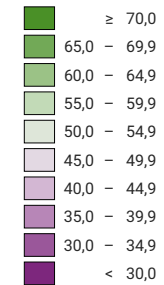

Proportion de "oui" en %

Suisse: 40,6

Bulletins valables

Total: 1 760 846

Pour des raisons de lisibilité, la taille des symboles ayant une valeur inférieure à 500 a été augmentée.

0 35 70 km

Niveau géographique:
Communes (politique)