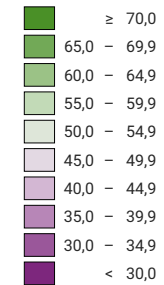

Proportion de "oui" en %

Suisse: 57,0

Bulletins valables

Total: 2 001 750

Pour des raisons de lisibilité, la taille des symboles ayant une valeur inférieure à 500 a été augmentée.

Niveau géographique:
Communes (politique)