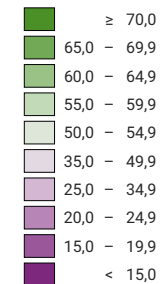

Proportion de "oui" en %

Suisse: 29,5

Bulletins valables

Total: 2 276 872

Pour des raisons de lisibilité, la taille des symboles ayant une valeur inférieure à 500 a été augmentée.

0 35 70 km

Niveau géographique:
Communes (politique)