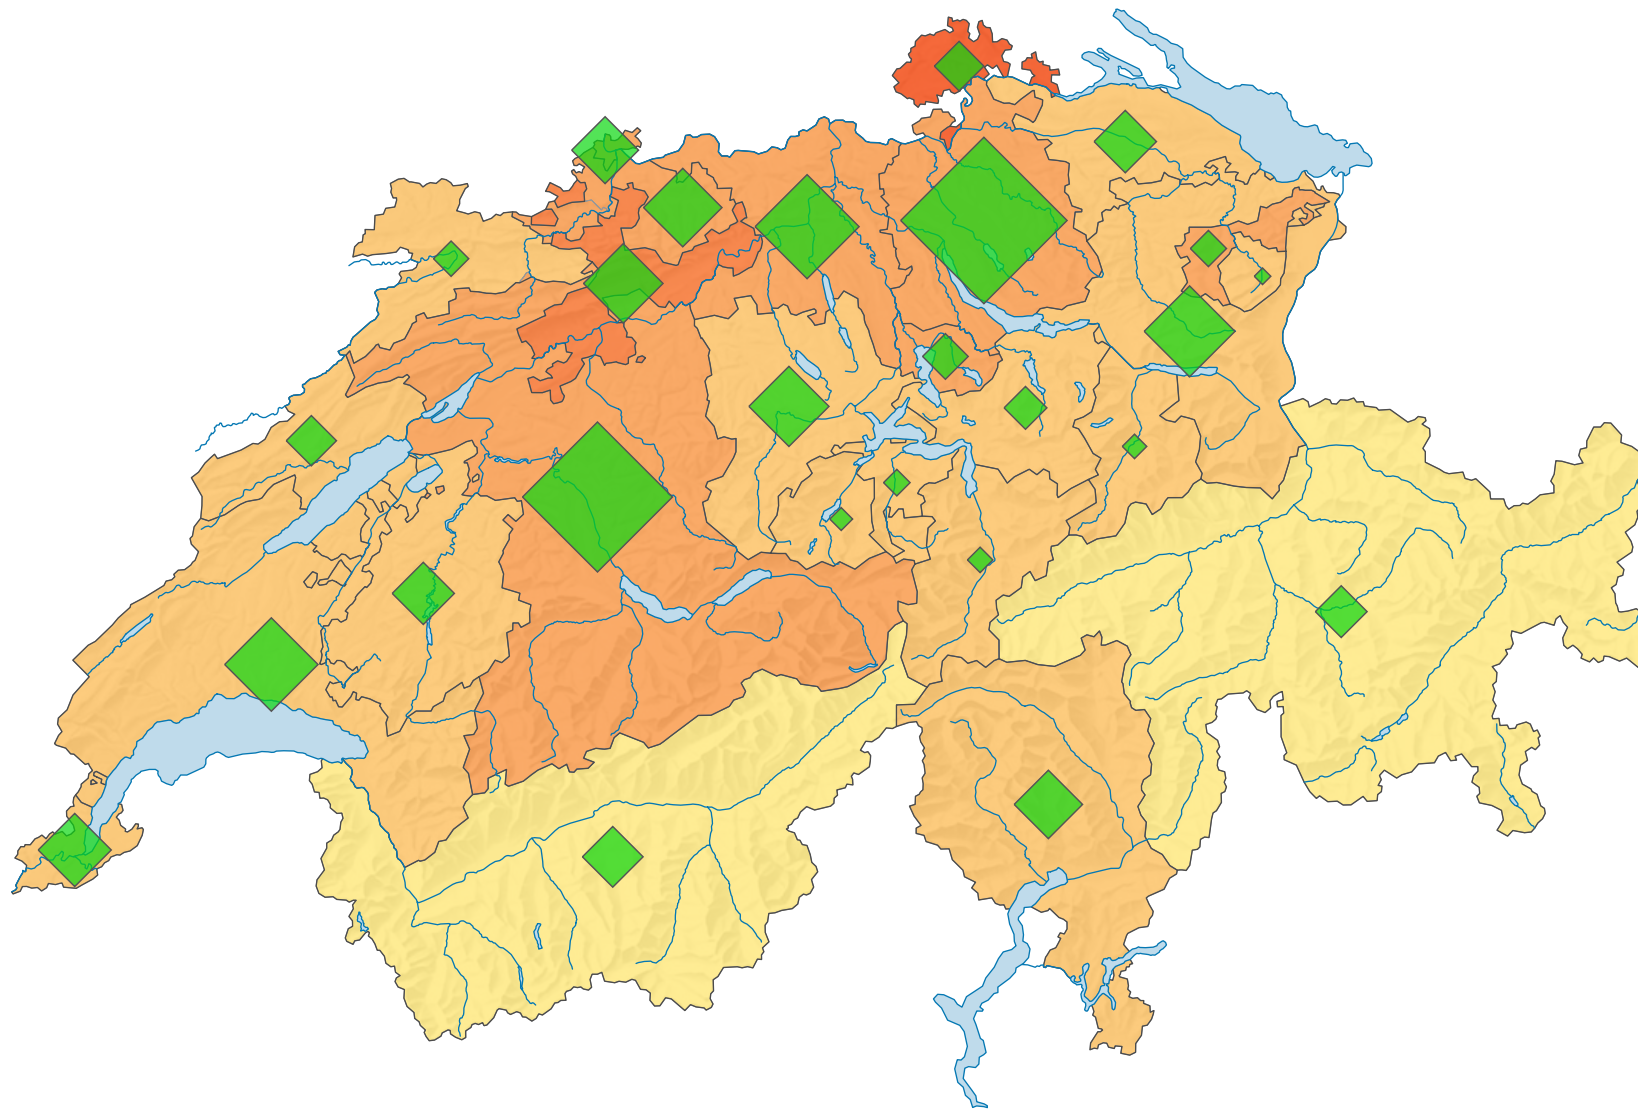

# Stimmbeteiligung, Abstimmung vom 26.09.1993

## Stimmbeteiligung, in %

Schweiz: 39,8

## Anzahl Stimmende

Schweiz: 1 810 194

Symbole mit einem Wert unter 2 000 wurden zur besseren Lesbarkeit visuell vergrössert dargestellt.

0 35 70 km

Raumgliederung:  
Kantone