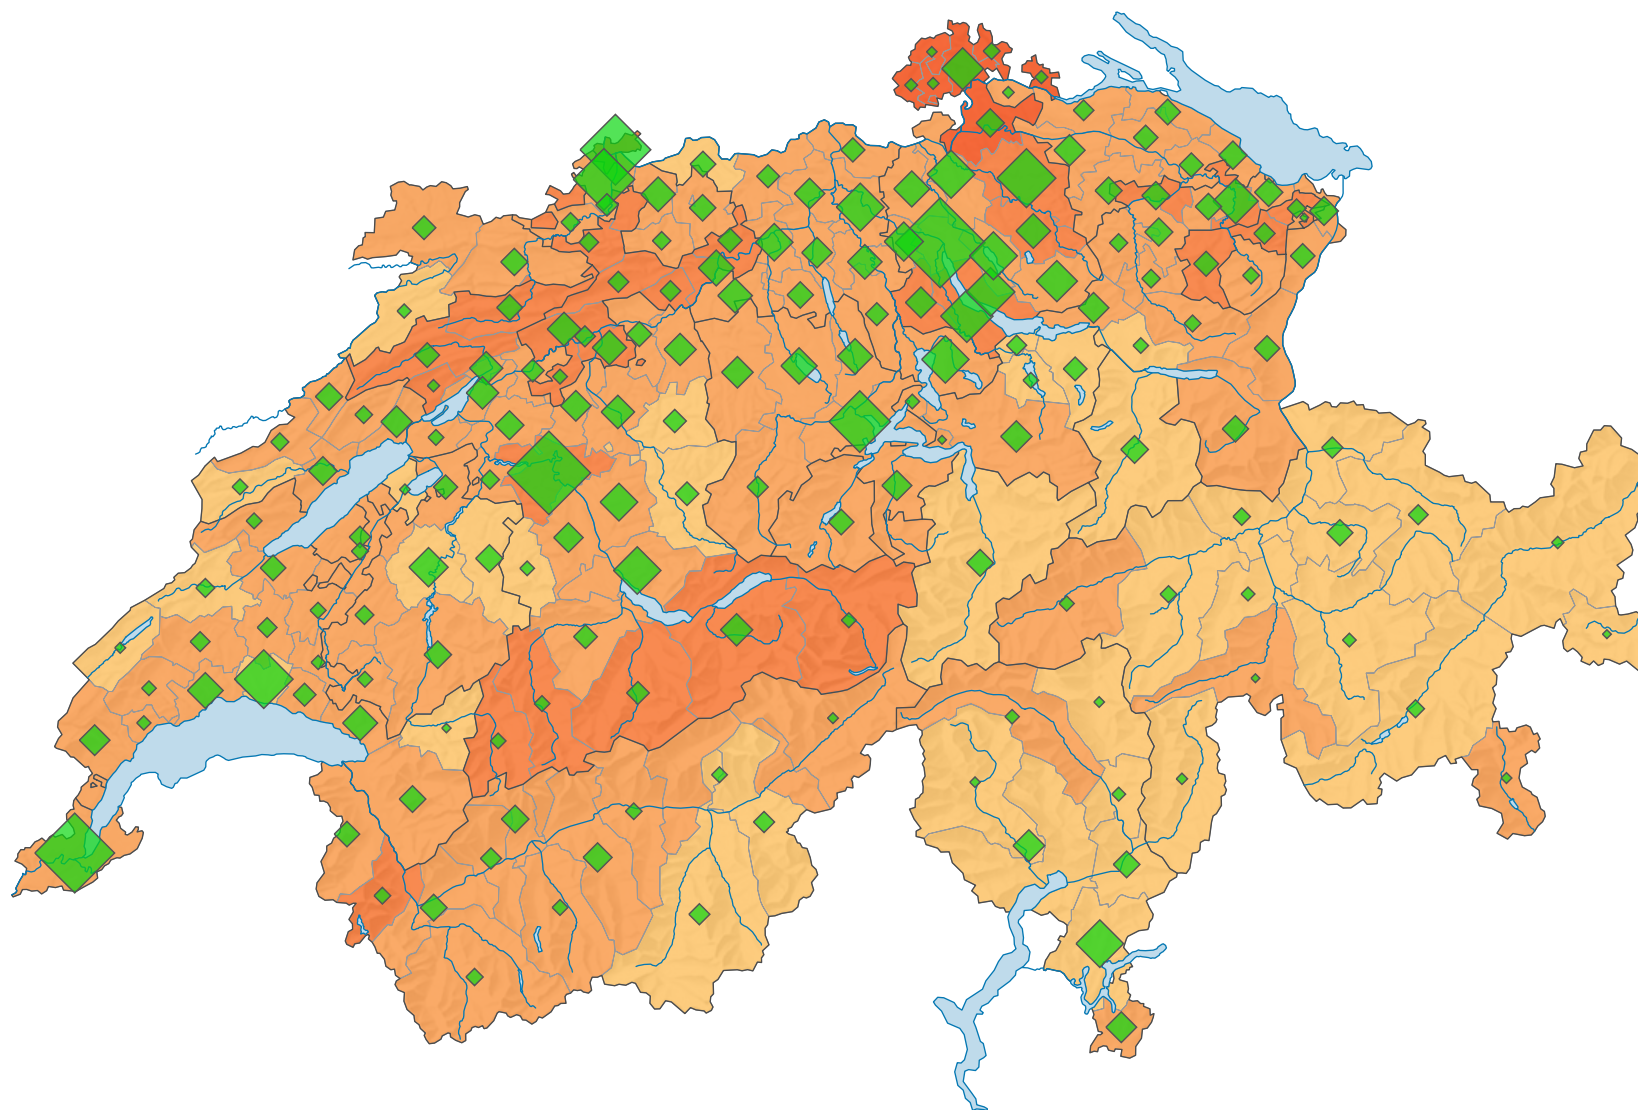

Participation, votation du 28.11.1993

Participation en %

Suisse: 45,4

Nombre de votants

Suisse: 2 073 958

Pour des raisons de lisibilité, la taille des symboles ayant une valeur inférieure à 1 000 a été augmentée.

0 35 70 km

Niveau géographique:
Districts