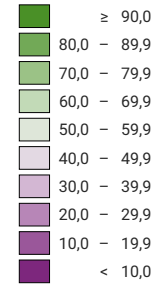

Ja-Stimmenanteil, in %

Luzern: 34,2

Raumgliederung:  
Luzern: Wahlkreise