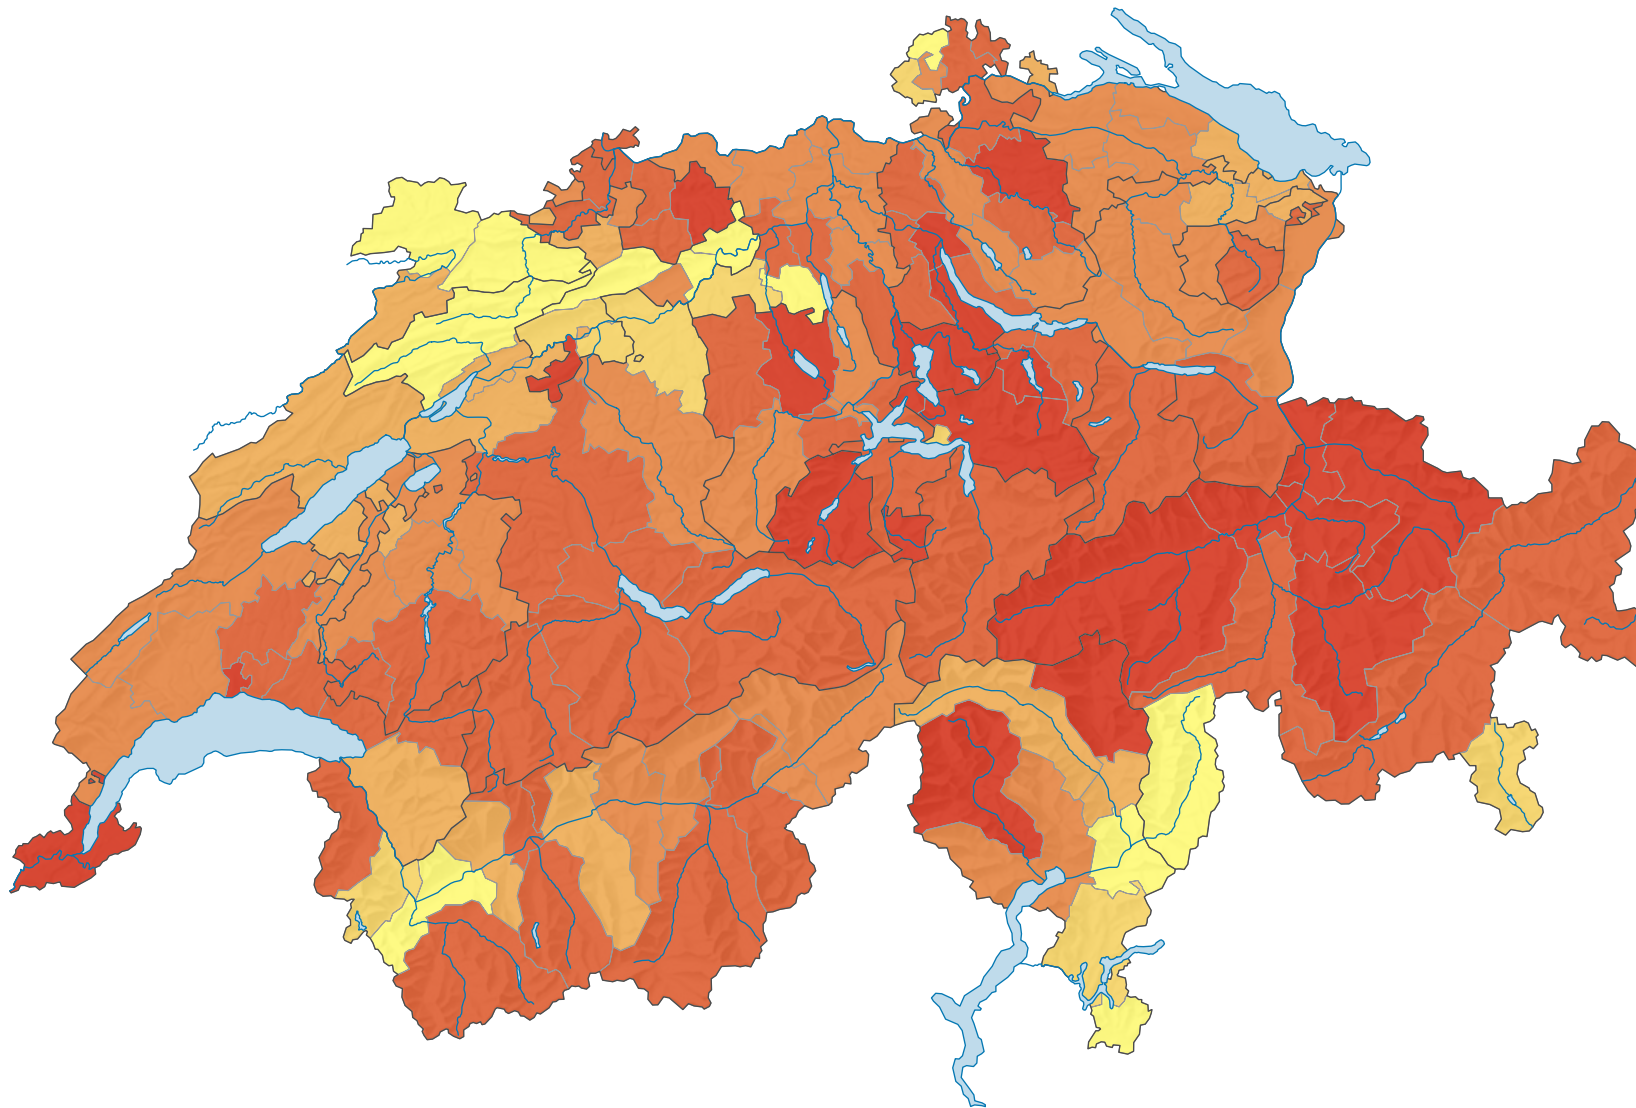

Anteil leer stehender Wohnungen am Gesamtwohnungsbestand, in %

Schweiz: 1,08

0 35 70 km

Raumgliederung:
Bezirke