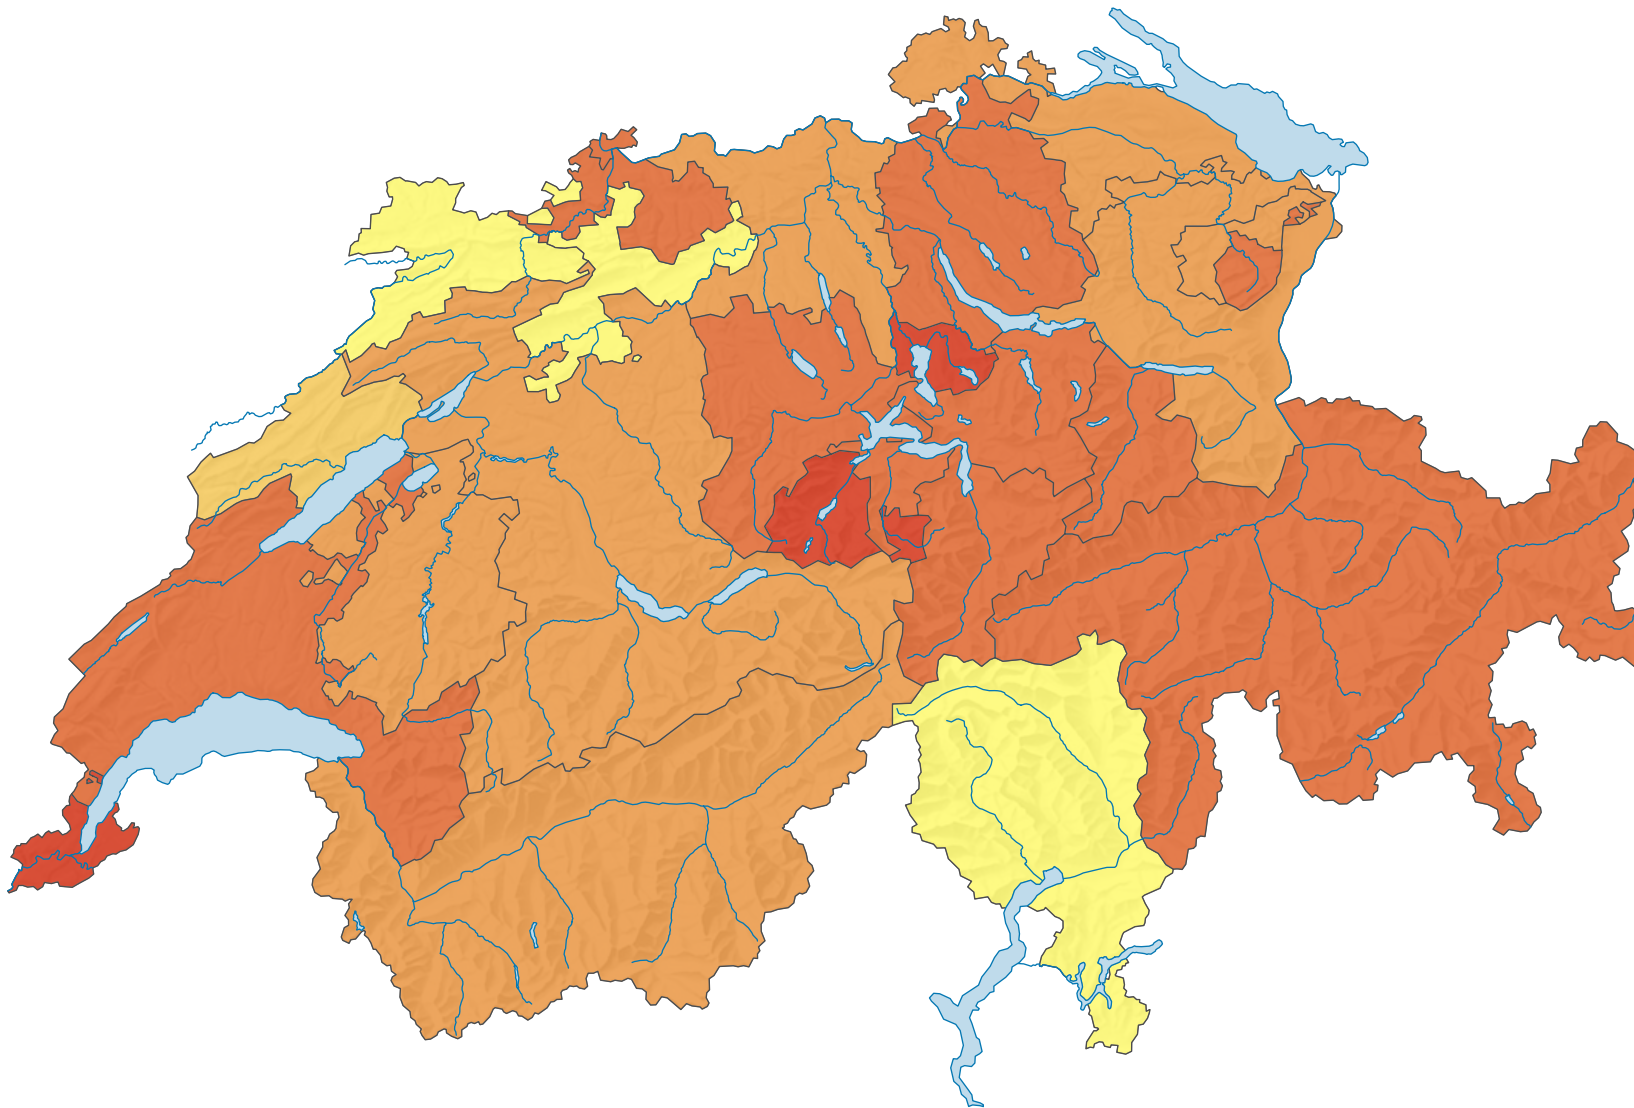

Anteil leer stehender Wohnungen am Gesamtwohnungsbestand, in %

Schweiz: 1,08

0 35 70 km

Raumgliederung:
Kantone