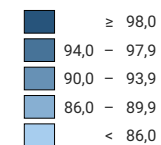

Anteil der Jugendlichen, die bis zum 25. Altersjahr einen Erstabschluss der Sekundarstufe II erworben haben, in % der gleichaltrigen Referenzbevölkerung

Schweiz: 91,1

* mittlere Nettoquote 2014-2016, Stand am 29.11.2018. Da die Daten, die den Berechnungen zu Grunde liegen, regelmässig aktualisiert werden und jeweils den neuesten Informationsstand wiedergeben, können diese Ergebnisse von den früher publizierten Zahlen leicht abweichen.