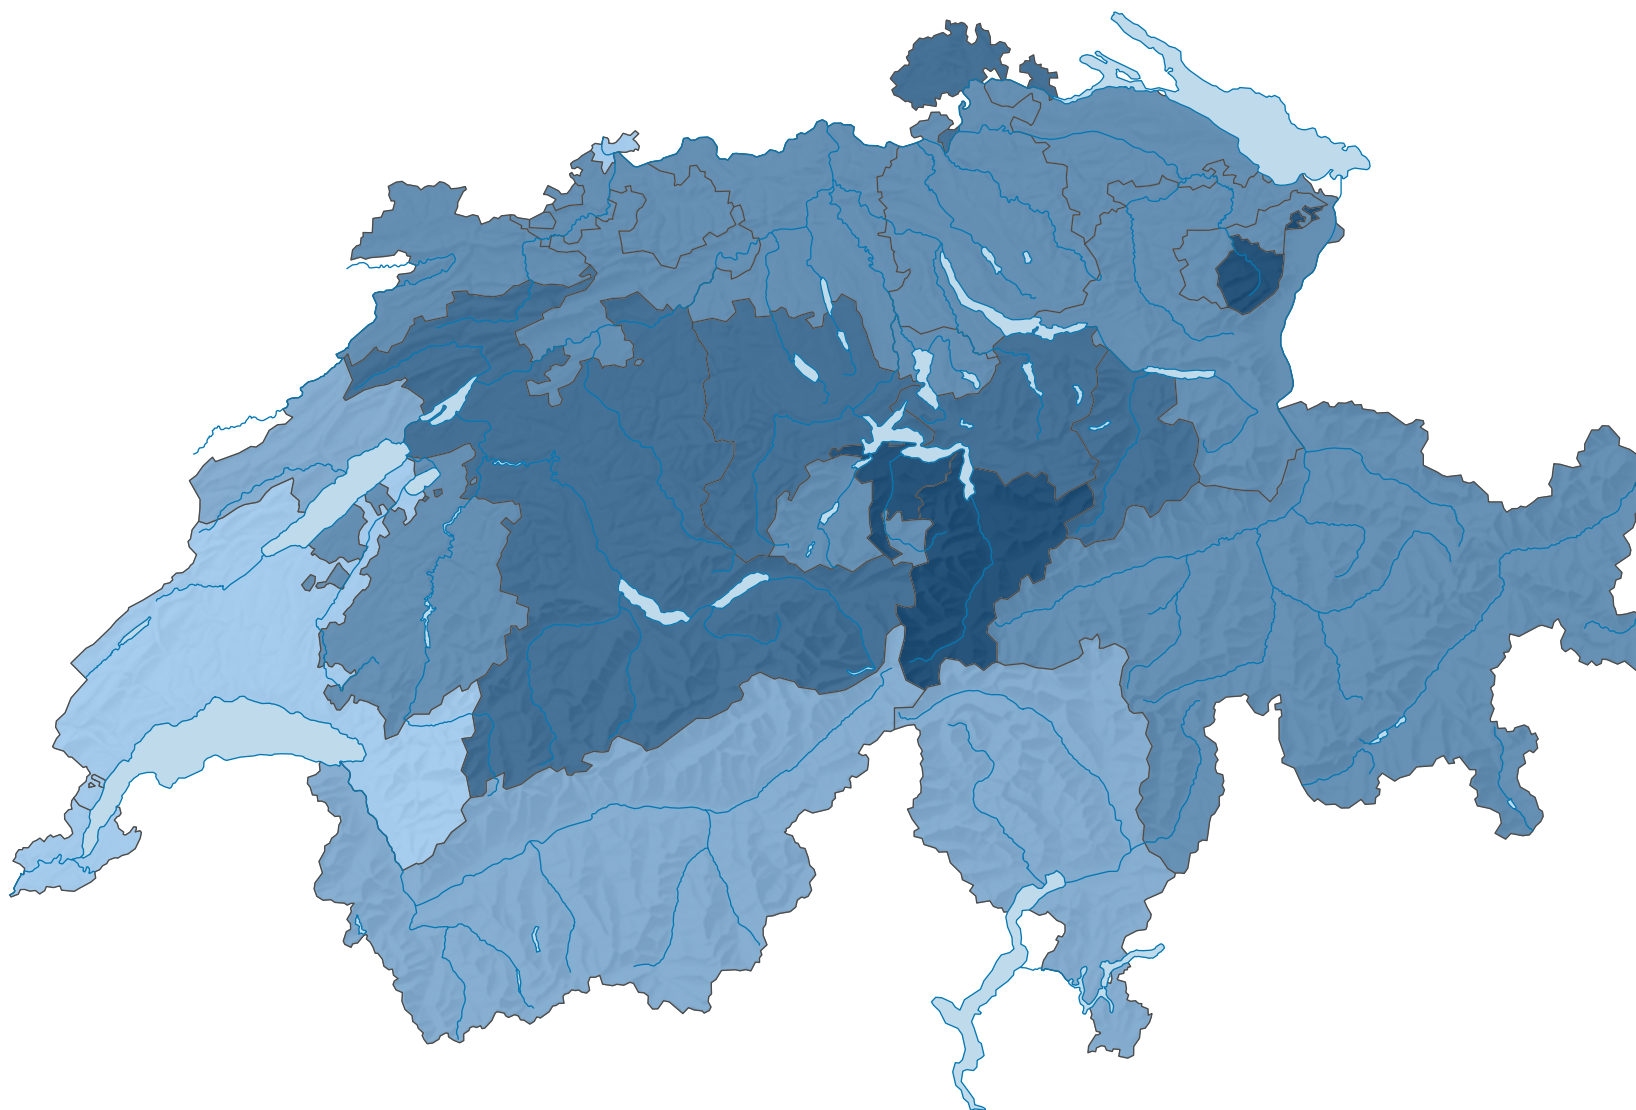

Anteil der Jugendlichen, die bis zum 25. Altersjahr einen Erstabschluss der Sekundarstufe II erworben haben, in % der gleichaltrigen Referenzbevölkerung

Schweiz: 91,1

* mittlere Nettoquote 2014-2016, Stand am 29.11.2018. Da die Daten, die den Berechnungen zu Grunde liegen, regelmässig aktualisiert werden und jeweils den neuesten Informationsstand wiedergeben, können diese Ergebnisse von den früher publizierten Zahlen leicht abweichen.

0 35 70 km

Raumgliederung:
Kantone