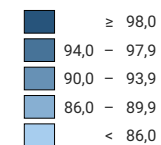

Anteil der Jugendlichen, die bis zum 25. Altersjahr einen Erstabschluss der Sekundarstufe II erworben haben, in % der gleichaltrigen Referenzbevölkerung

Schweiz: 91,5

* mittlere Nettoquote 2015-2017, Stand am 28.10.2019. Da die Daten, die den Berechnungen zu Grunde liegen, regelmässig aktualisiert werden und jeweils den neuesten Informationsstand wiedergeben, können diese Endergebnisse von den früher publizierten Vorergebnissen sehr leicht abweichen.