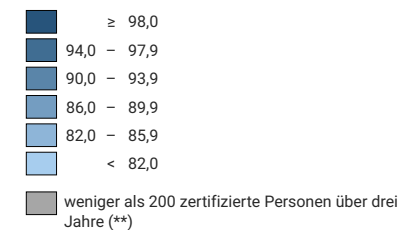

Anteil der Jugendlichen, die bis zum 25. Altersjahr einen Erstabschluss der Sekundarstufe II erworben haben, in % der gleichaltrigen Referenzbevölkerung

Schweiz: 91,1

* mittlere Nettoquote 2014-2016, Stand am 29.11.2018. Da die Daten, die den Berechnungen zu Grunde liegen, regelmässig aktualisiert werden und jeweils den neuesten Informationsstand wiedergeben, können diese Ergebnisse von den früher publizierten Zahlen leicht abweichen.