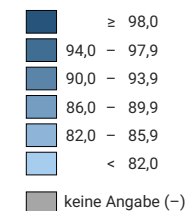

**Anteil der Jugendlichen, die bis zum 25. Altersjahr einen Erstabschluss der Sekundarstufe II erworben haben, in % der gleichaltrigen Referenzbevölkerung**

**Schweiz:** 91,5

\* mittlere Nettoquote 2015-2017, Stand am 28.10.2019. Da die Daten, die den Berechnungen zu Grunde liegen, regelmässig aktualisiert werden und jeweils den neuesten Informationsstand wiedergeben, können diese Endergebnisse von den früher publizierten Vorergebnissen sehr leicht abweichen.

\*\* Bei kleinen Bevölkerungsgruppen können die berechneten Werte von Jahr zu Jahr spürbar variieren; deswegen werden die Quoten von Bezirken mit weniger als 200 zertifizierten Personen über drei Jahre nicht dargestellt.