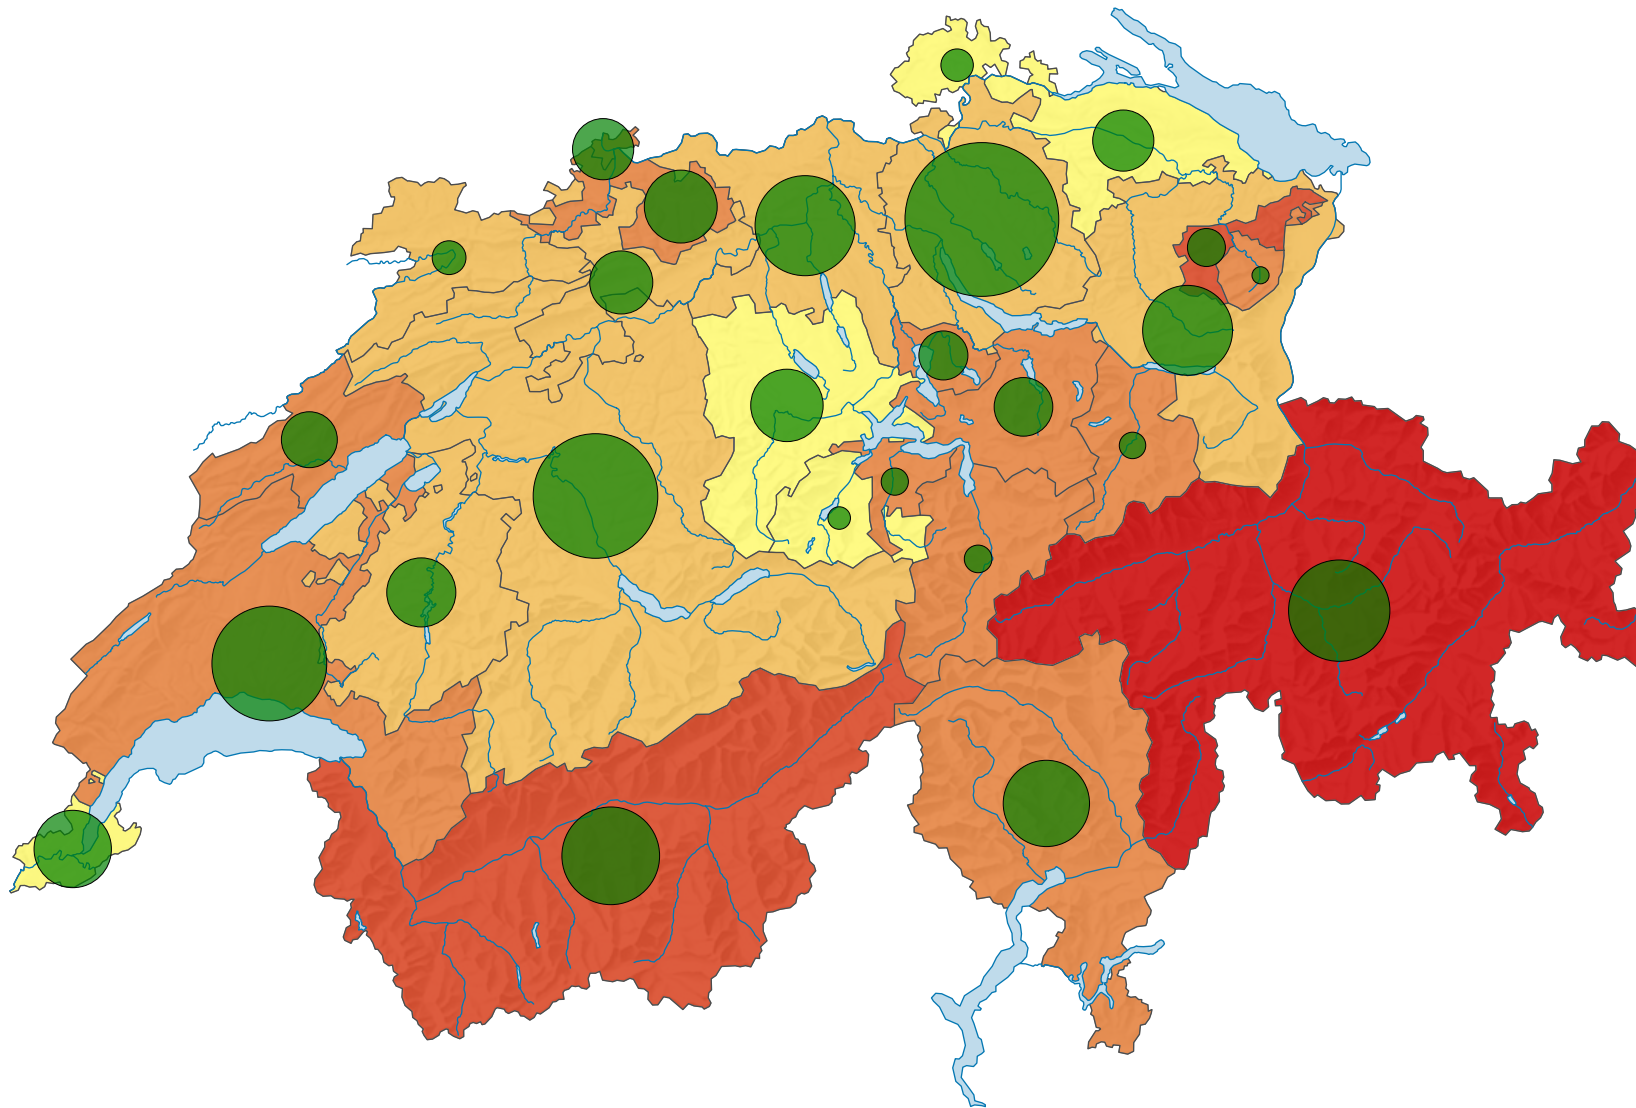

## Dépenses pour les routes cantonales et communales par habitant, en francs

Suisse: 722

0 35 70 km

Niveau géographique:  
Cantons