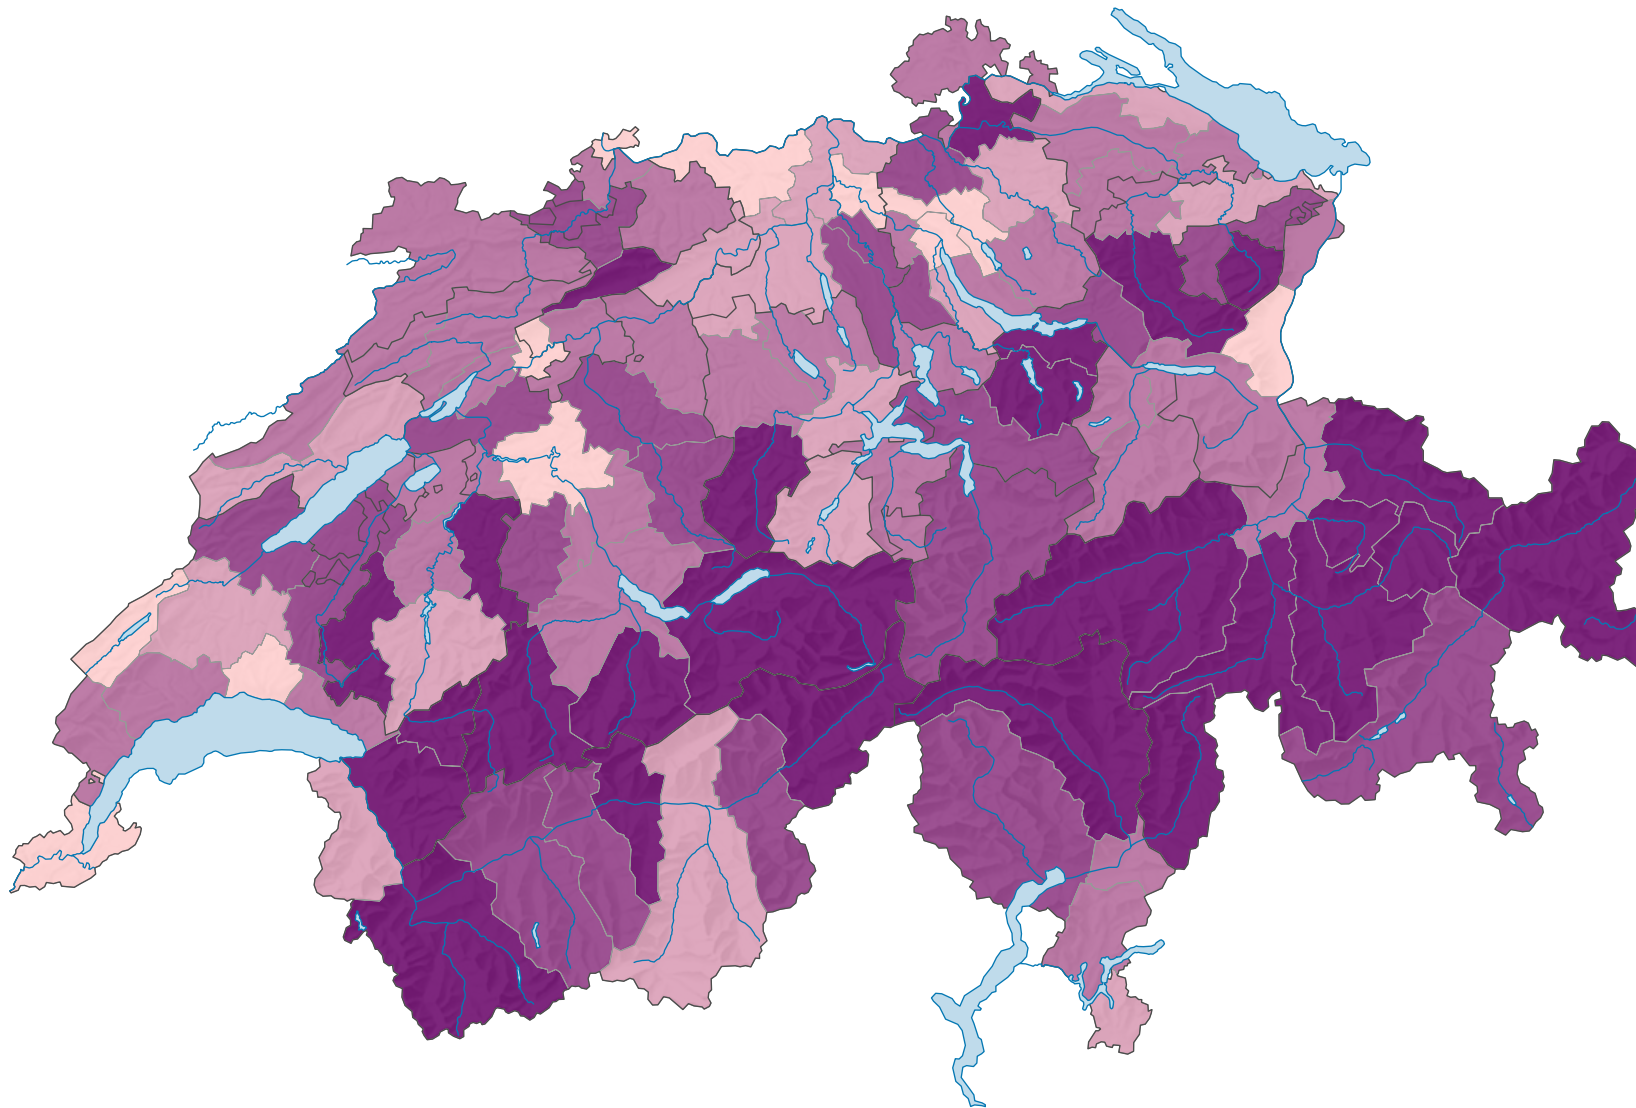

Emplois dans les petits et moyens établissements, en 2013

Part des emplois des petits et moyens établissements* (équivalents plein temps) sur le total des emplois, en %**

Suisse: 82,6

*1-249 emplois (en EPT)

** secteurs 1, 2 et 3

Données provisoires

0 35 70 km

Niveau géographique:
Régions MS