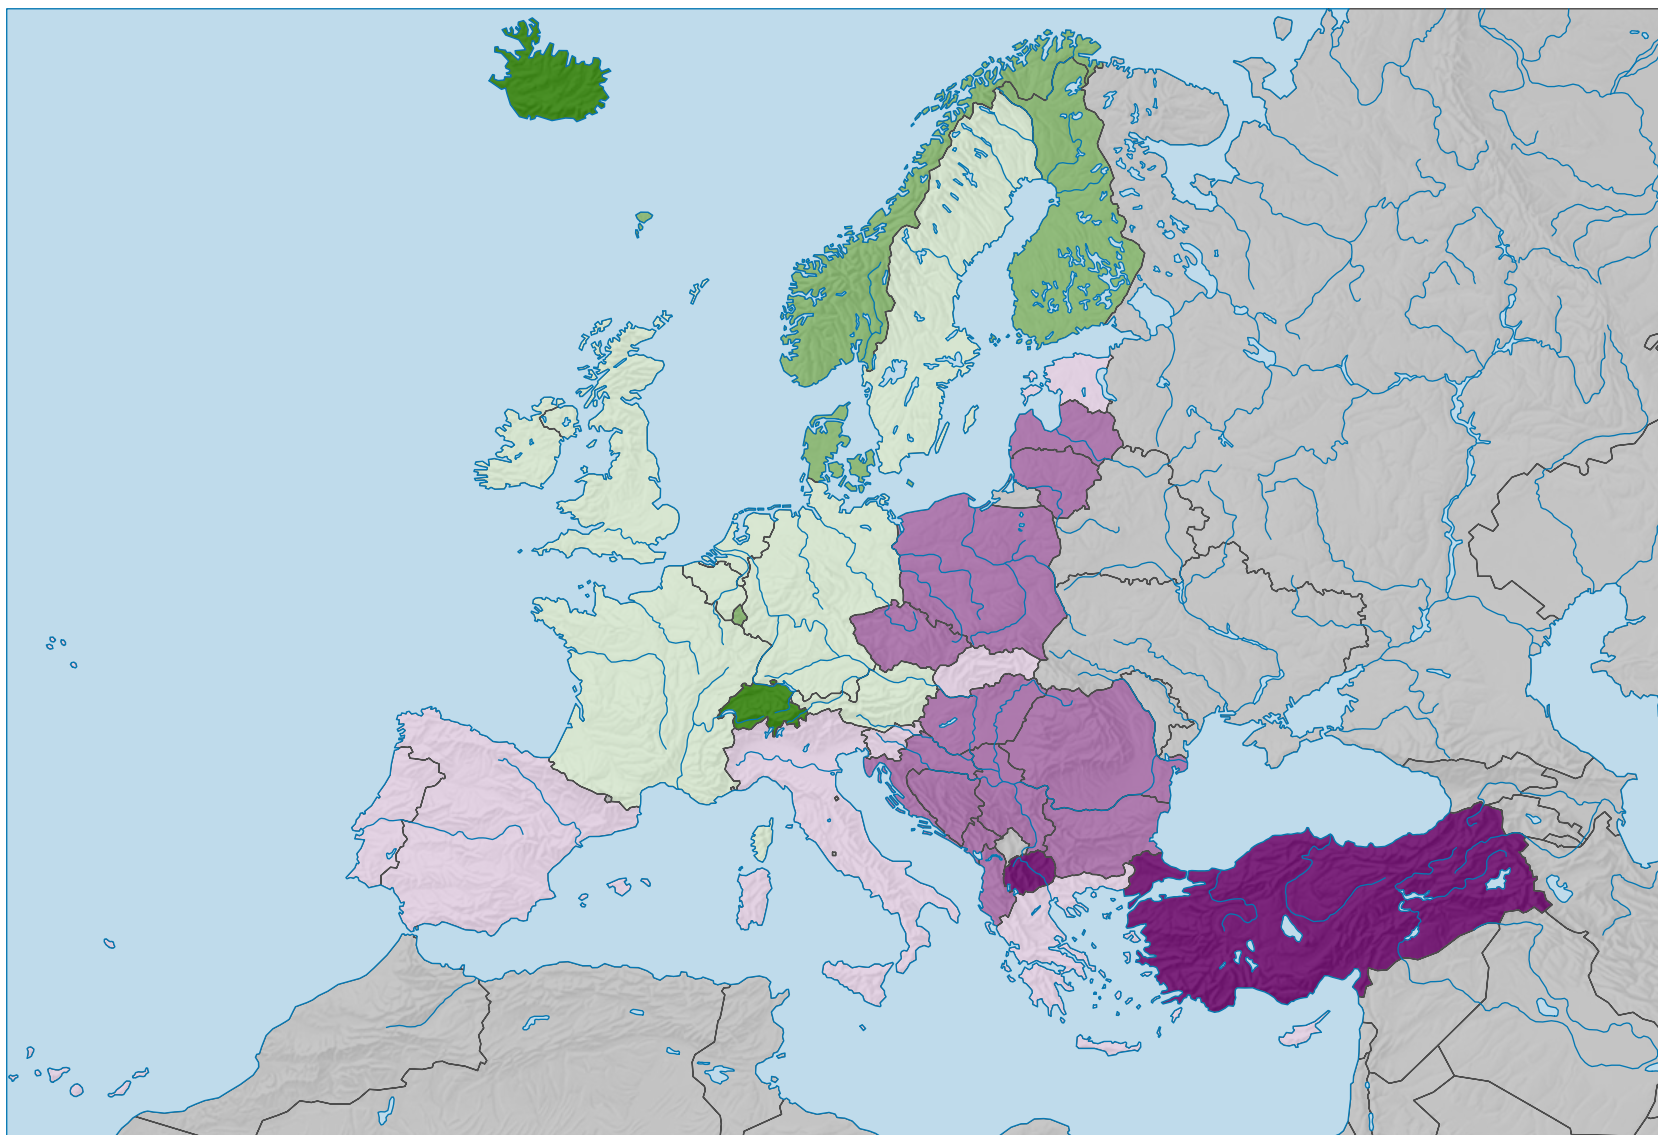

Indices des niveaux de prix

Grey box: sans indication (-)

UE27 = 100 (produit intérieur brut)
UE27 = Union européenne sans Royaume-Uni
Etat de la base de données: 15.12.2022

0 500 1 000 km

Niveau géographique:
Pays NUTSO