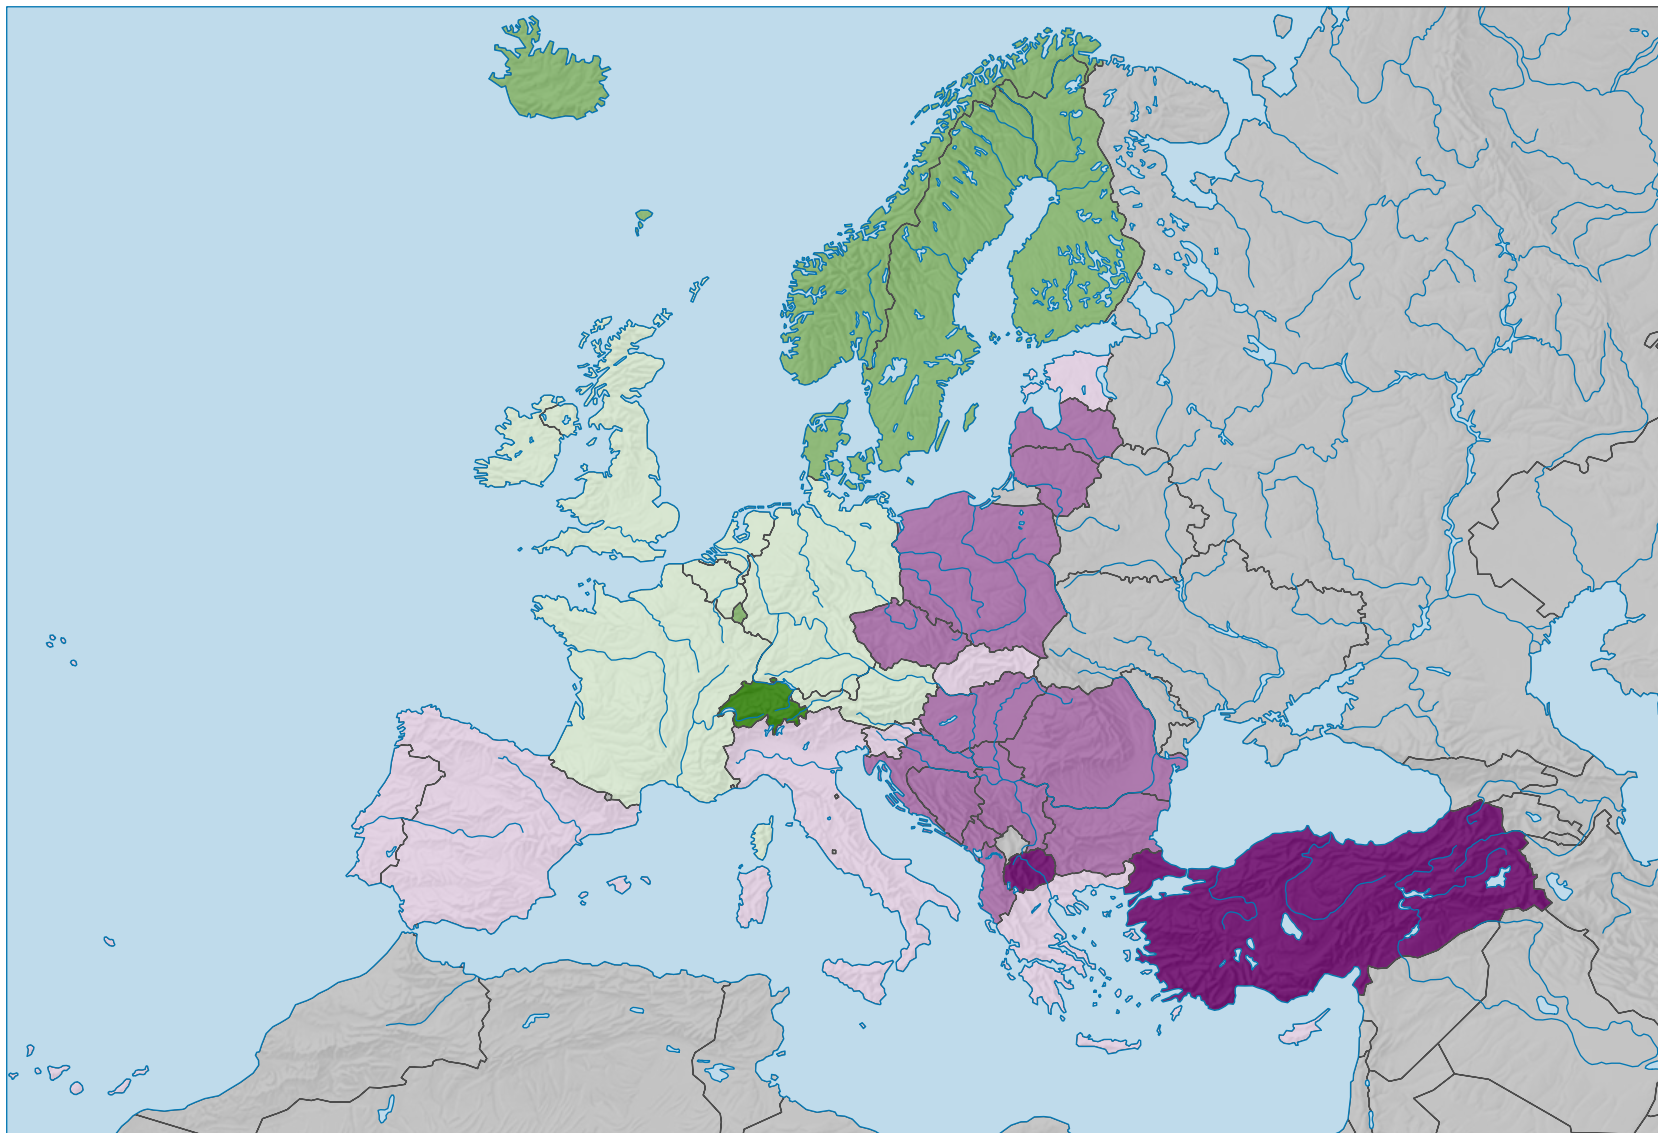

# Indici del livello dei prezzi in Europa, 2020

## Indici del livello dei prezzi

■ senza indicazione (-)

UE27 = 100 (prodotto interno lordo)  
UE27 = Unione Europea escluso il Regno Unito  
Stato della banca dati al 14.12.2023

0 500 1'000 km

ripartizione spaziale:  
Paesi NUTSO