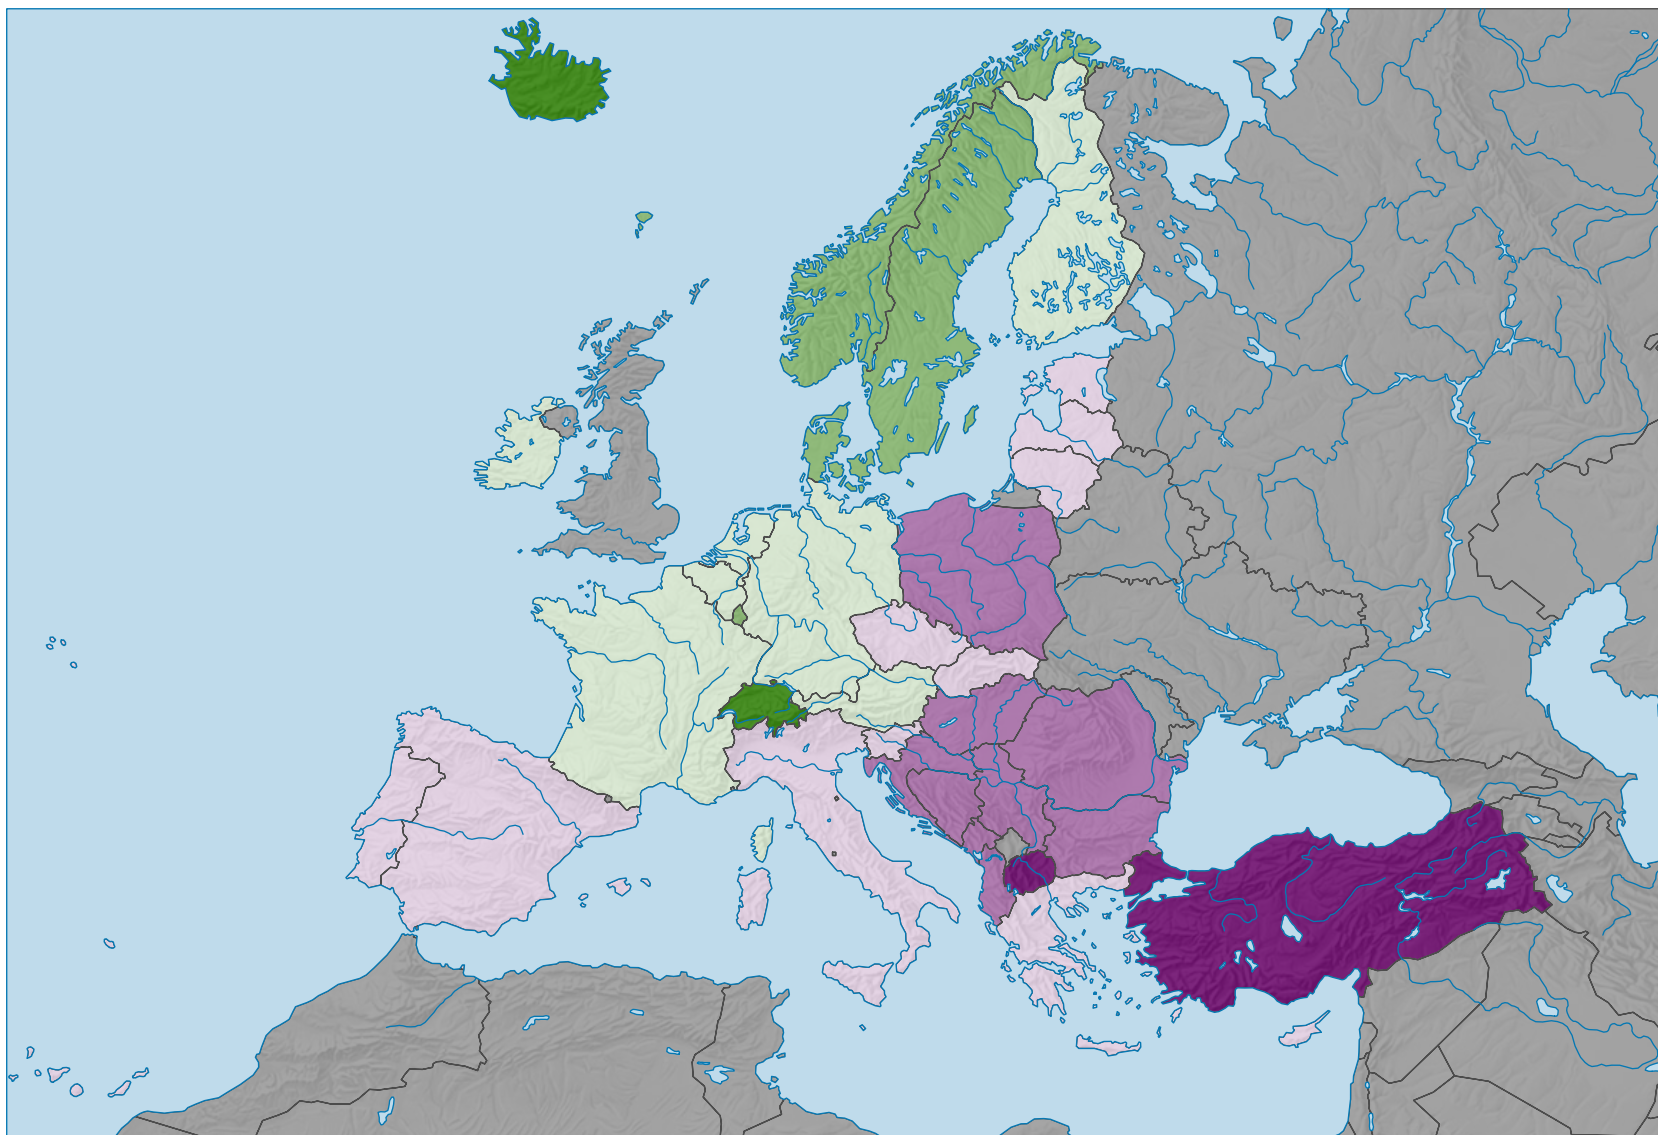

## Indici del livello dei prezzi

Grigio (-) senza indicazione (-)

UE27 = 100 (prodotto interno lordo)  
UE27 = Unione Europea escluso il Regno Unito  
Risultati provvisori  
Stato della banca dati al 17.12.2024

0 500 1'000 km

ripartizione spaziale:  
Paesi NUTSO