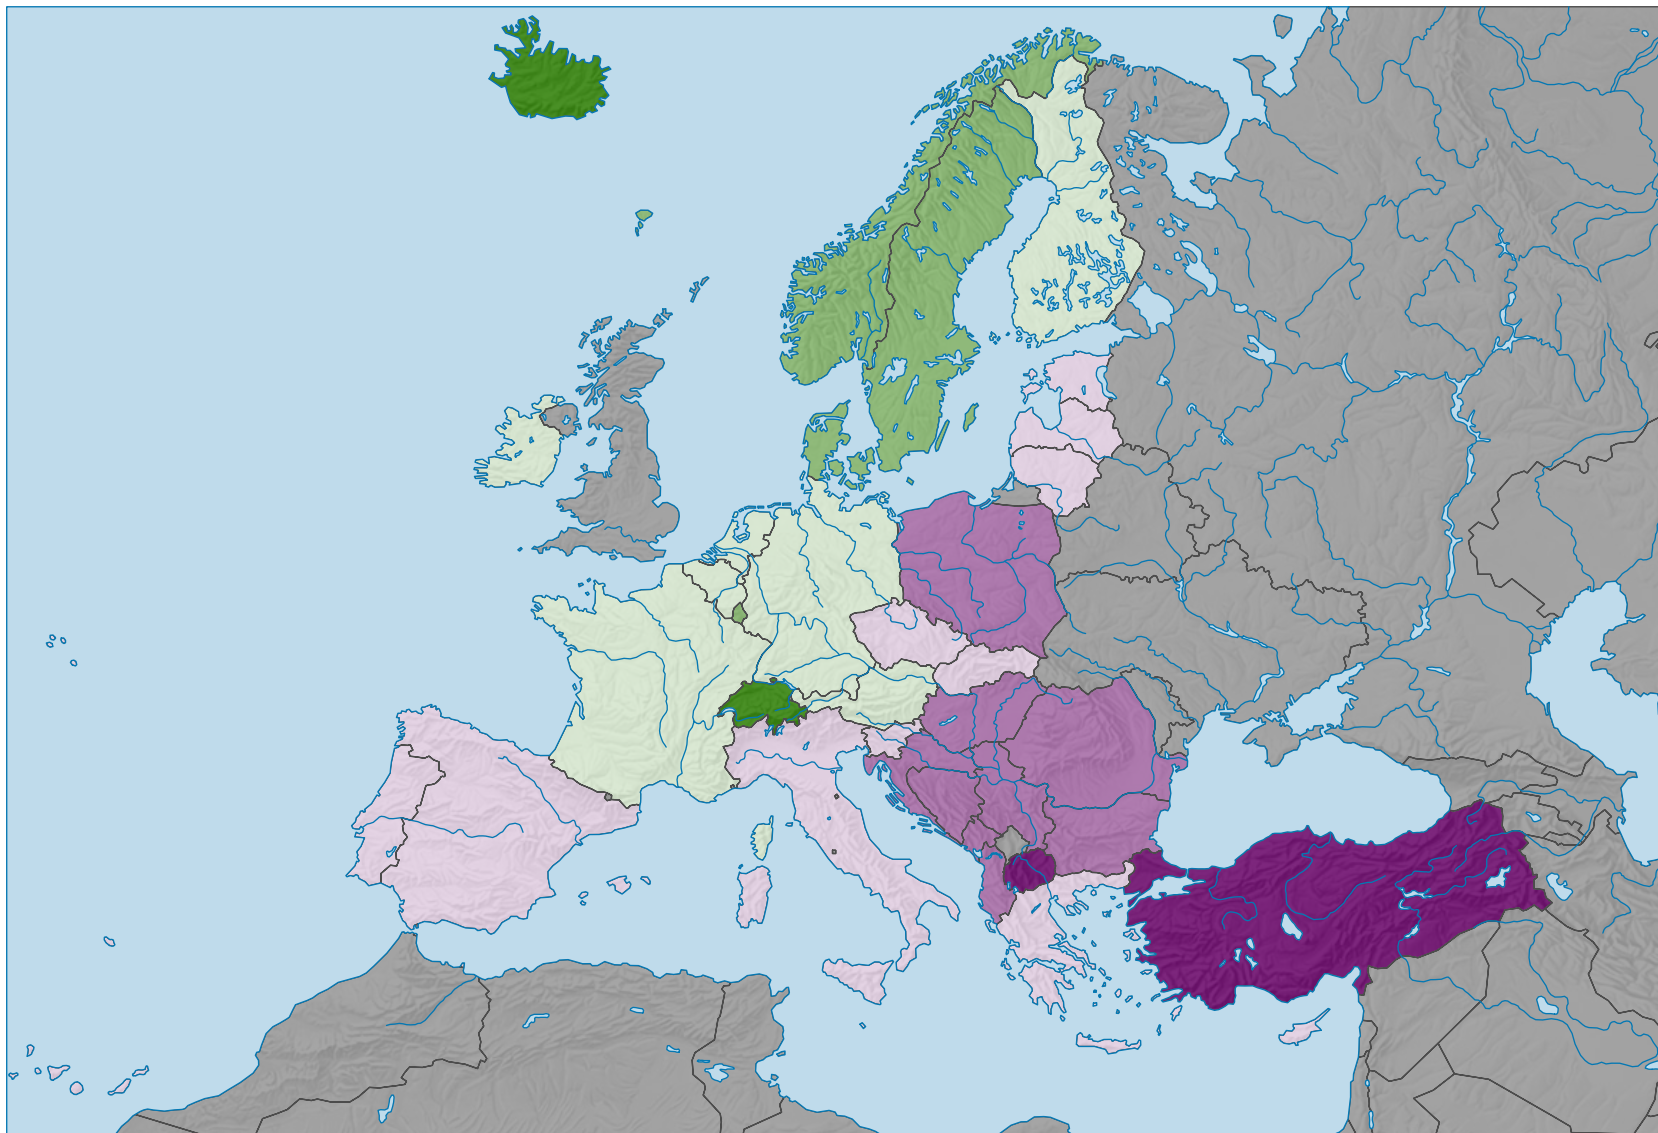

# Indices des niveaux de prix en Europe, en 2022

## Indices des niveaux de prix

Grey box: sans indication (-)

UE27 = 100 (produit intérieur brut)  
UE27 = Union européenne sans Royaume-Uni  
données provisoires  
Etat de la base de données: 17.12.2024

Niveau géographique:  
Pays NUTSO