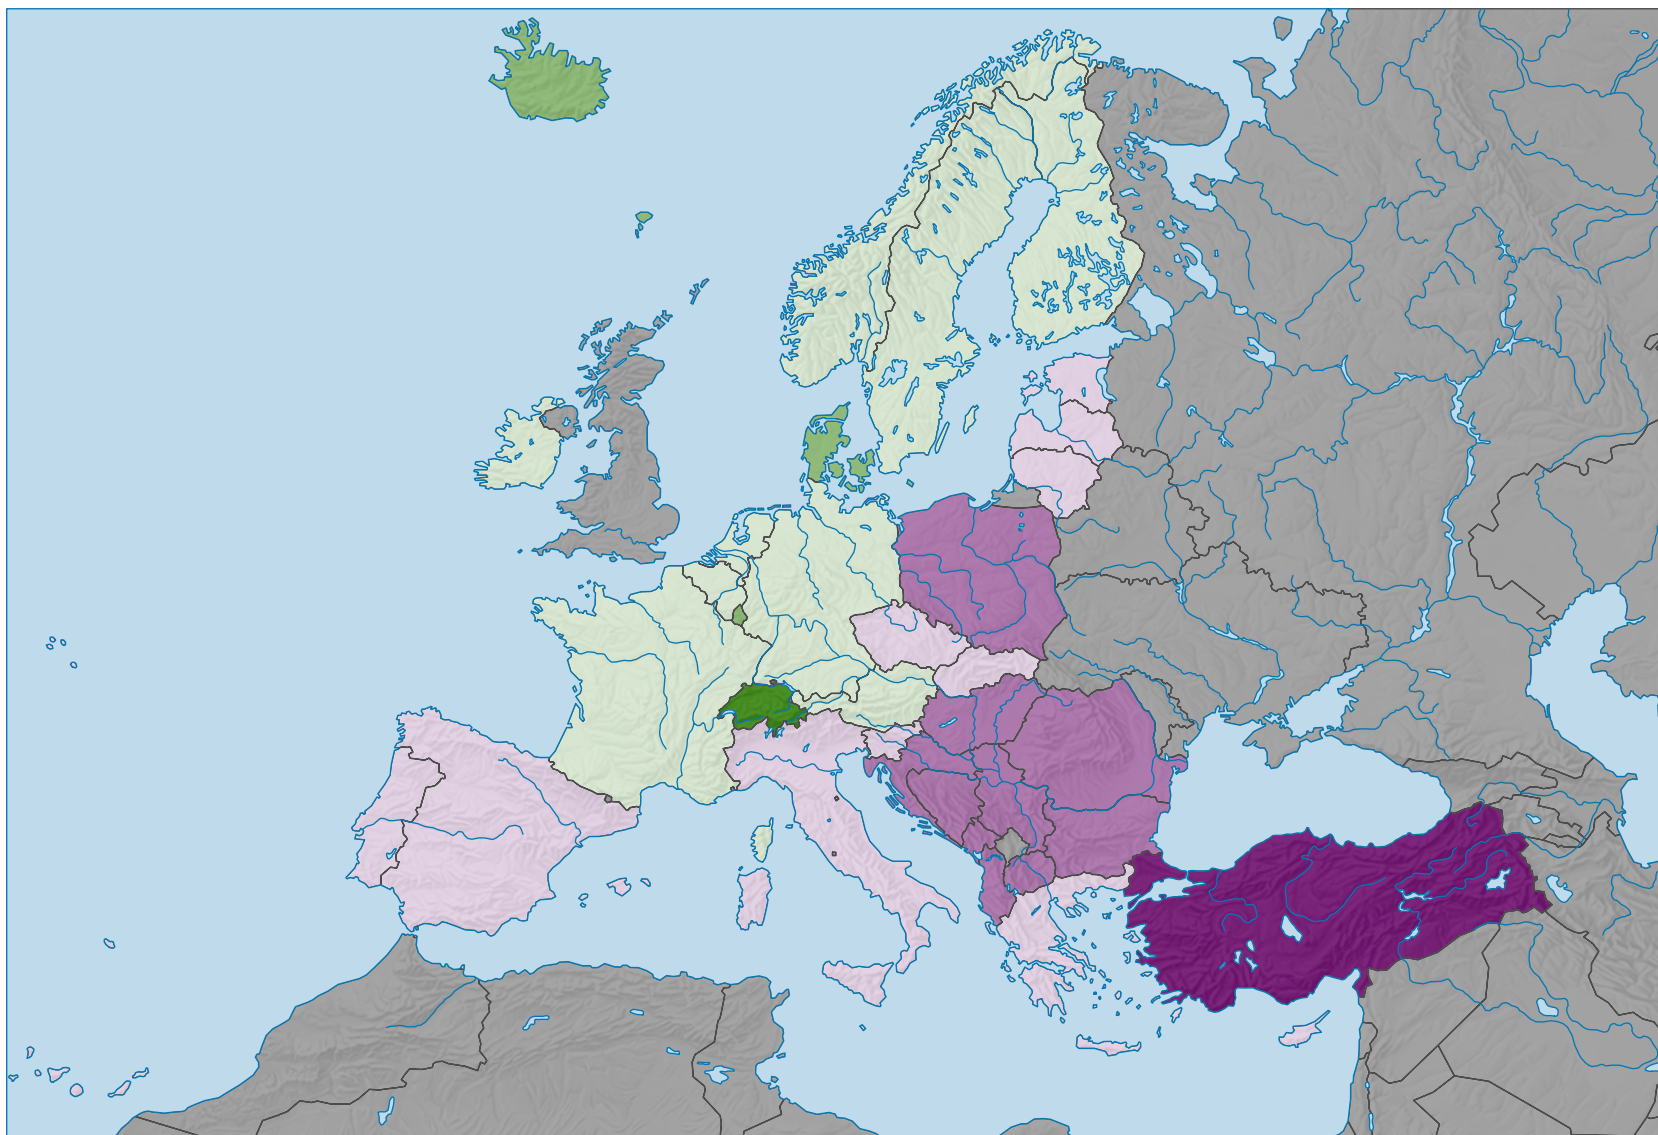

# Indici del livello dei prezzi in Europa, 2023

## Indici del livello dei prezzi

Grigio scuro senza indicazione (-)

UE27 = 100 (prodotto interno lordo)  
UE27 = Unione Europea escluso il Regno Unito  
Risultati provvisori  
Stato della banca dati al 17.12.2024

0 500 1'000 km

ripartizione spaziale:  
Paesi NUTSO