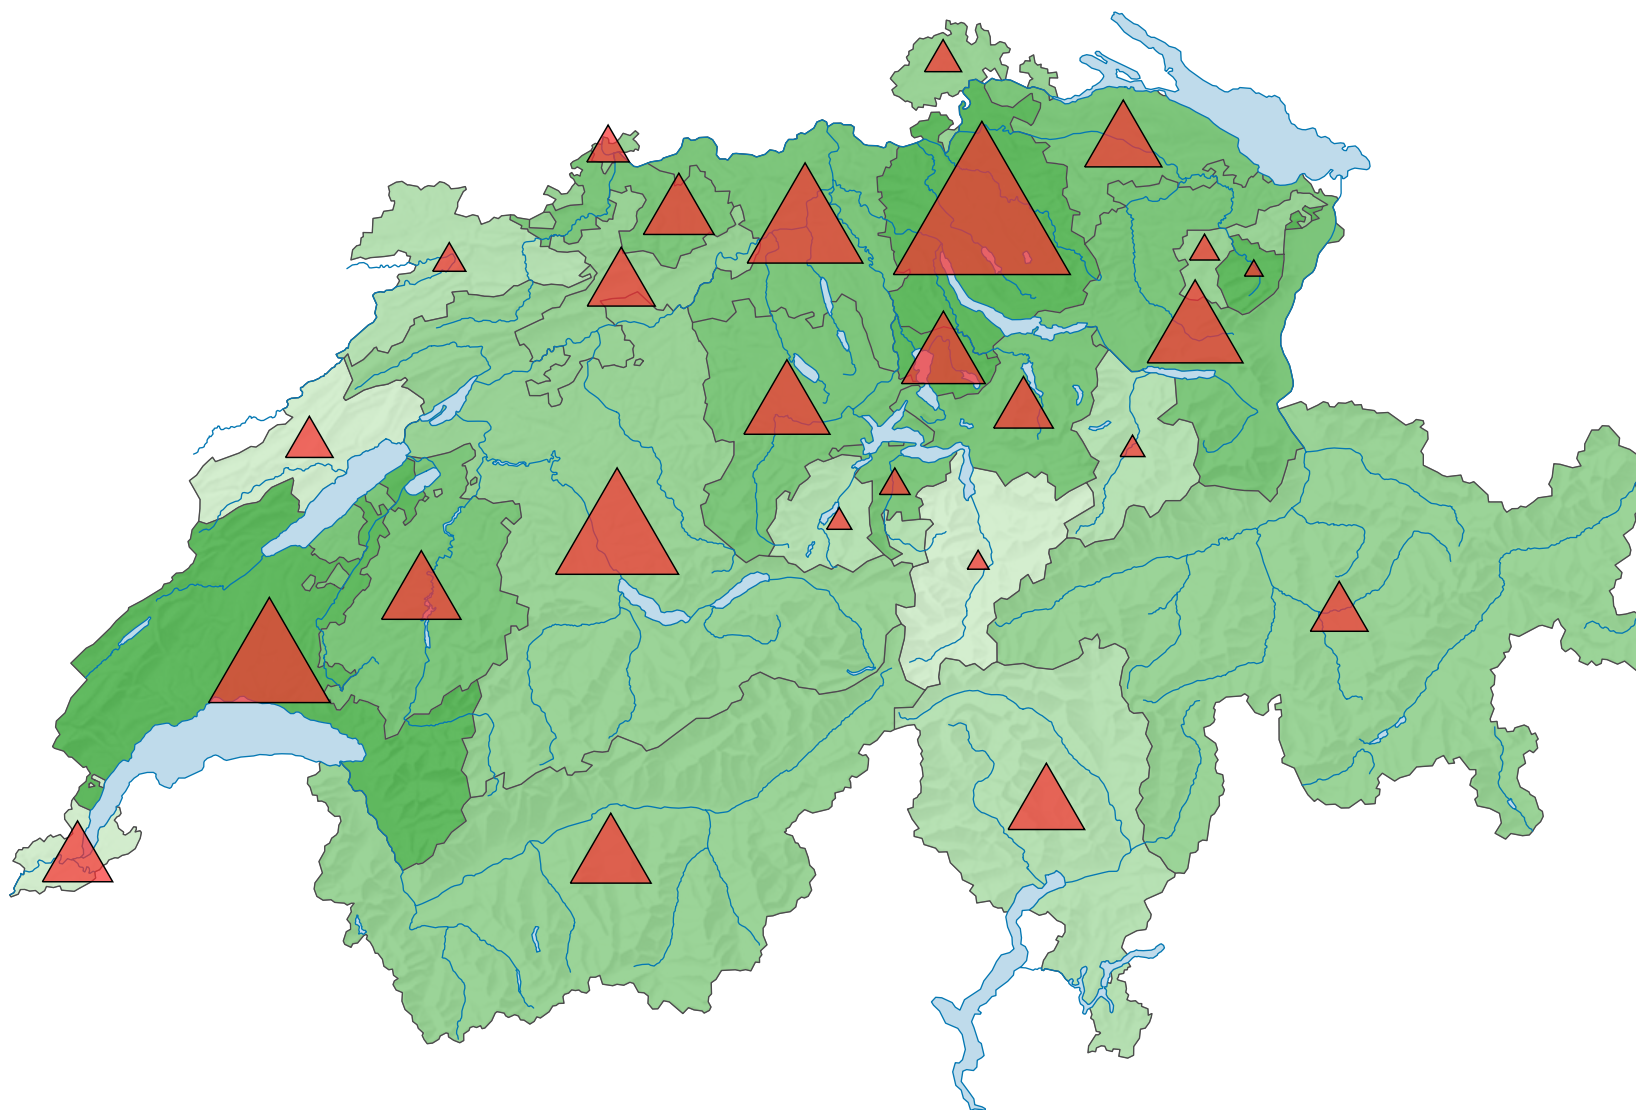

Part des voitures purement électriques dans le parc des voitures de tourisme, en %*

Suisse: 4,2

Nombre de voitures de tourisme purement électriques*

Suisse: 202 530

* parc au 30.09.2024 (données provisoires pour 2024)

Remarque: le canton est déterminé d'après l'adresse du détenteur ou de la détentrice du véhicule et non pas par la plaque d'immatriculation.

0 35 70 km

Niveau géographique:
Cantons