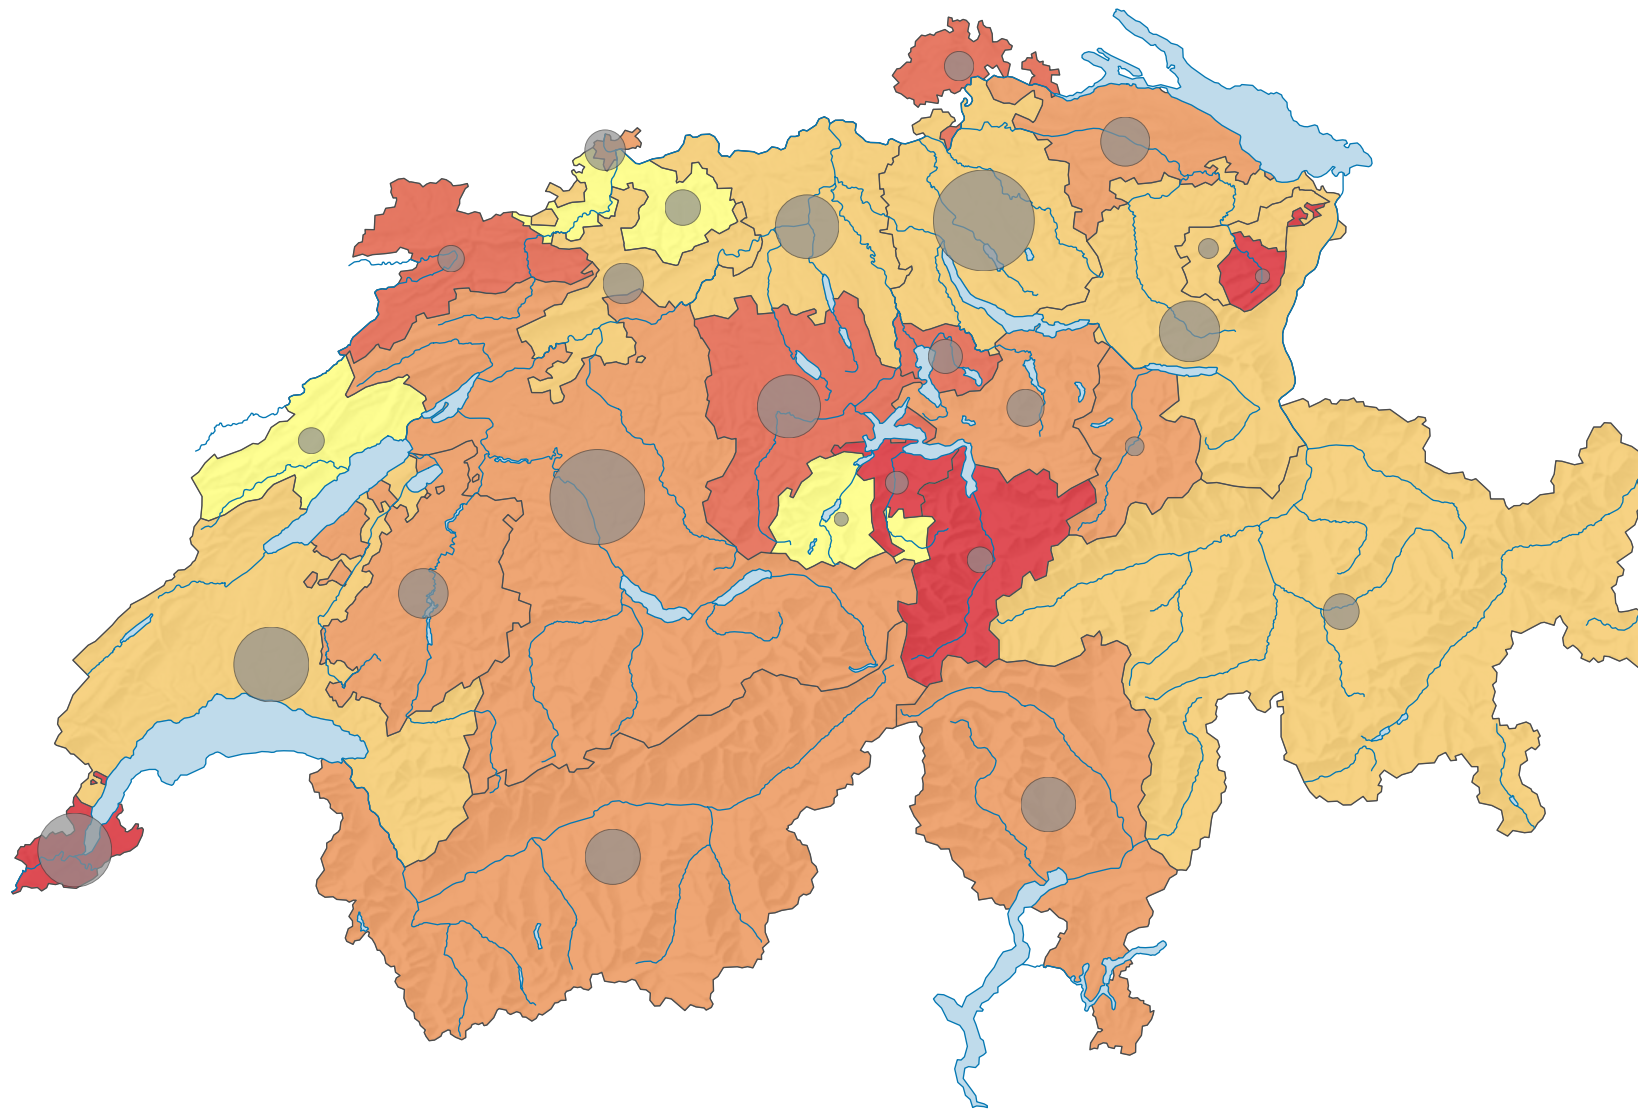

Im Strassenverkehr schwer verunfallte Personen, 2020

Schwer verunfallte Personen* pro 10 000 Einwohner**

Schweiz: 4,7

Anzahl im Strassenverkehr schwer verunfallter Personen*

Schweiz: 4 020

* schwer verletzte und getötete Personen
** ständige Wohnbevölkerung am 31.12.2019

0 35 70 km

Raumgliederung:
Kantone