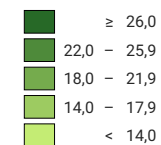

Proportion de jeunes qui ont obtenu un certificat de maturité gymnasiale jusqu'à l'âge de 25 ans, en % de la population de référence du même âge

Suisse: 22,0

* taux net moyen 2018-2020, état du 02.11.2021.
Comme les données à la base des calculs sont régulièrement actualisées et tiennent toujours compte des informations les plus récentes, ces résultats provisoires pourraient différer très légèrement des résultats finals encore à publier.