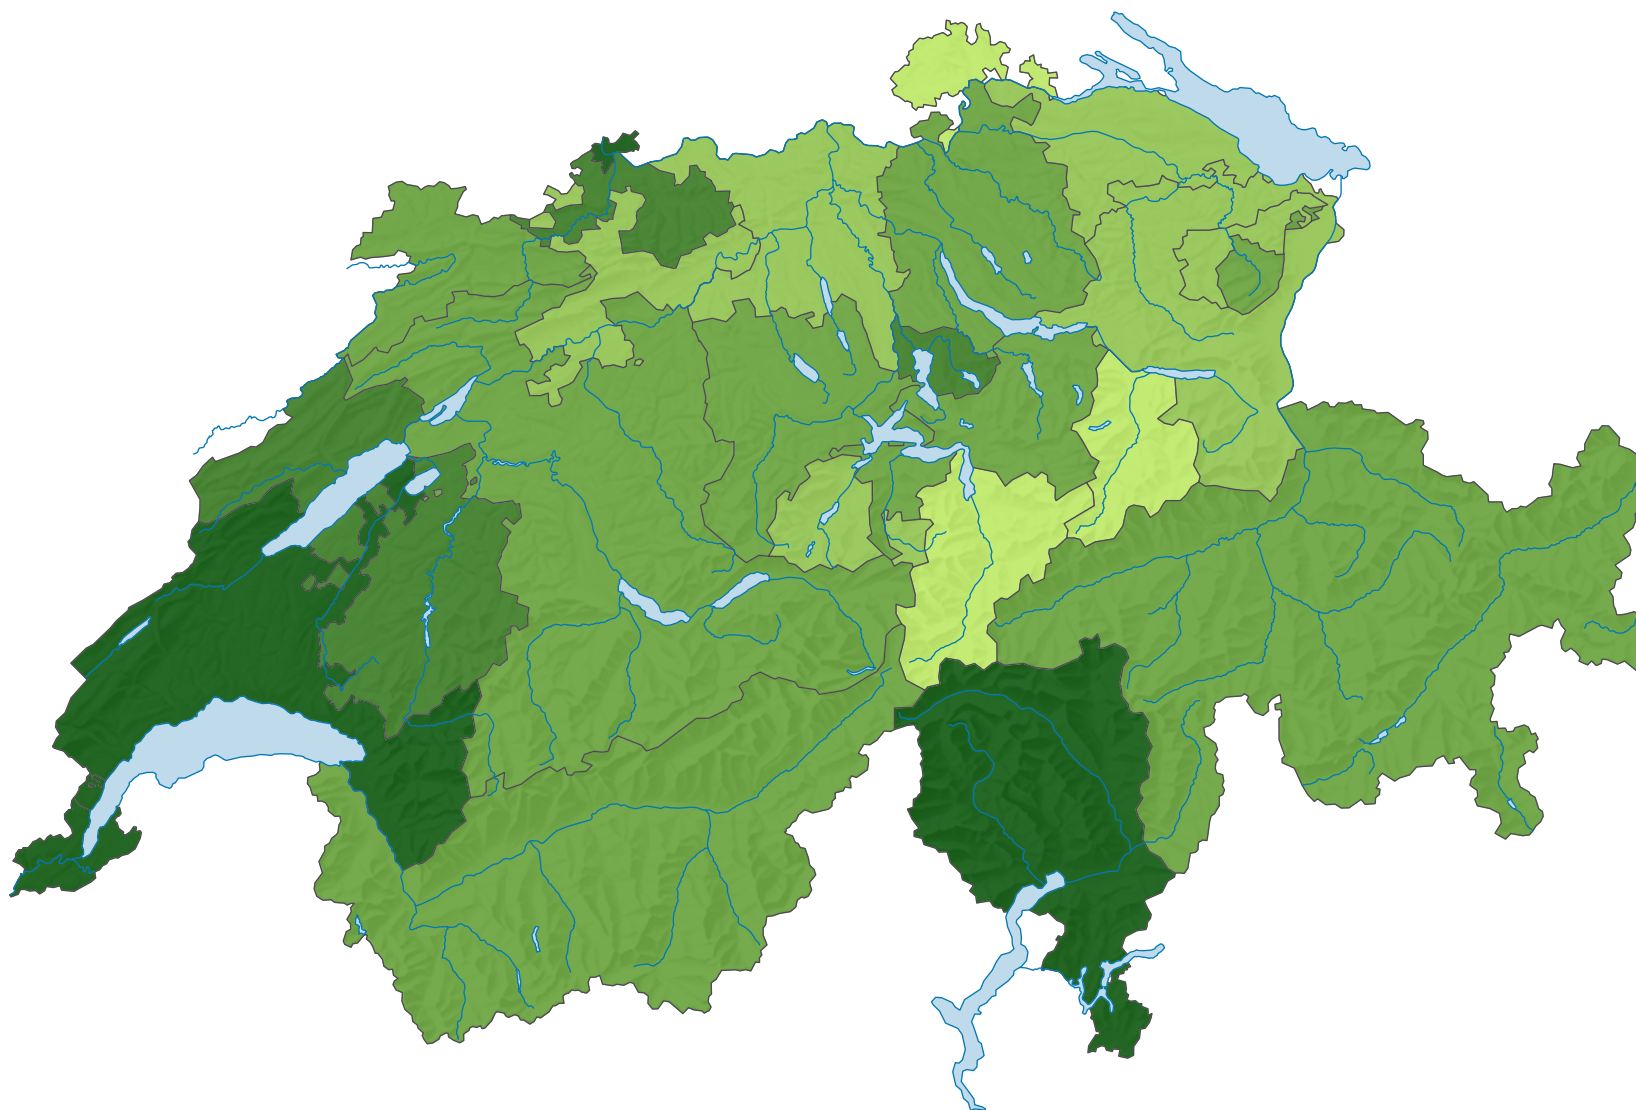

Proportion de jeunes qui ont obtenu un certificat de maturité gymnasiale jusqu'à l'âge de 25 ans, en % de la population de référence du même âge

Suisse: 22,0

* taux net moyen 2018-2020, état du 02.11.2021.
Comme les données à la base des calculs sont régulièrement actualisées et tiennent toujours compte des informations les plus récentes, ces résultats provisoires pourraient différer très légèrement des résultats finals encore à publier.

0 35 70 km

Niveau géographique:
Cantons