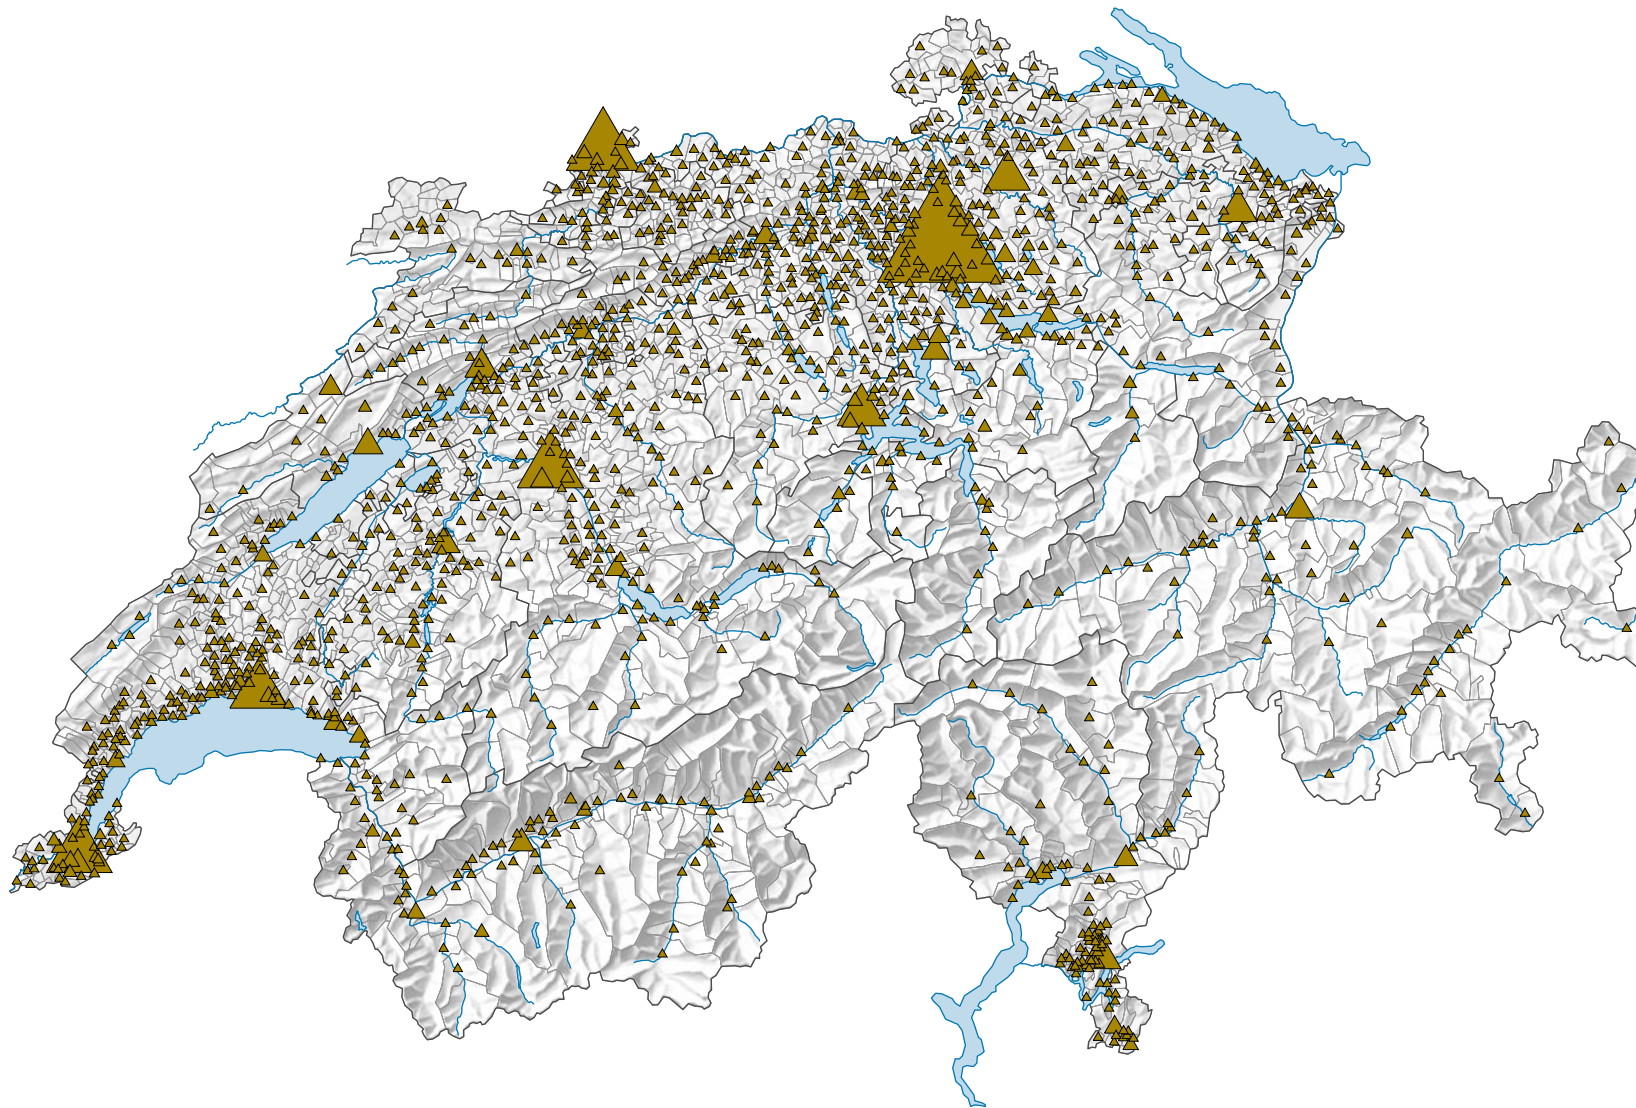

## Arbeitsstätten der Kulturwirtschaft

Schweiz: 67 788

Symbole mit einem Wert unter 50 wurden zur besseren Lesbarkeit visuell vergrößert dargestellt.

0 35 70 km

Raumgliederung:  
Politische Gemeinden