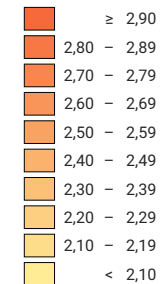

Taglia media dell'economia domestica*, in persone

Svizzera: 2,18

* riferita alle economie domestiche private

0 35 70 km

ripartizione spaziale:
Comuni