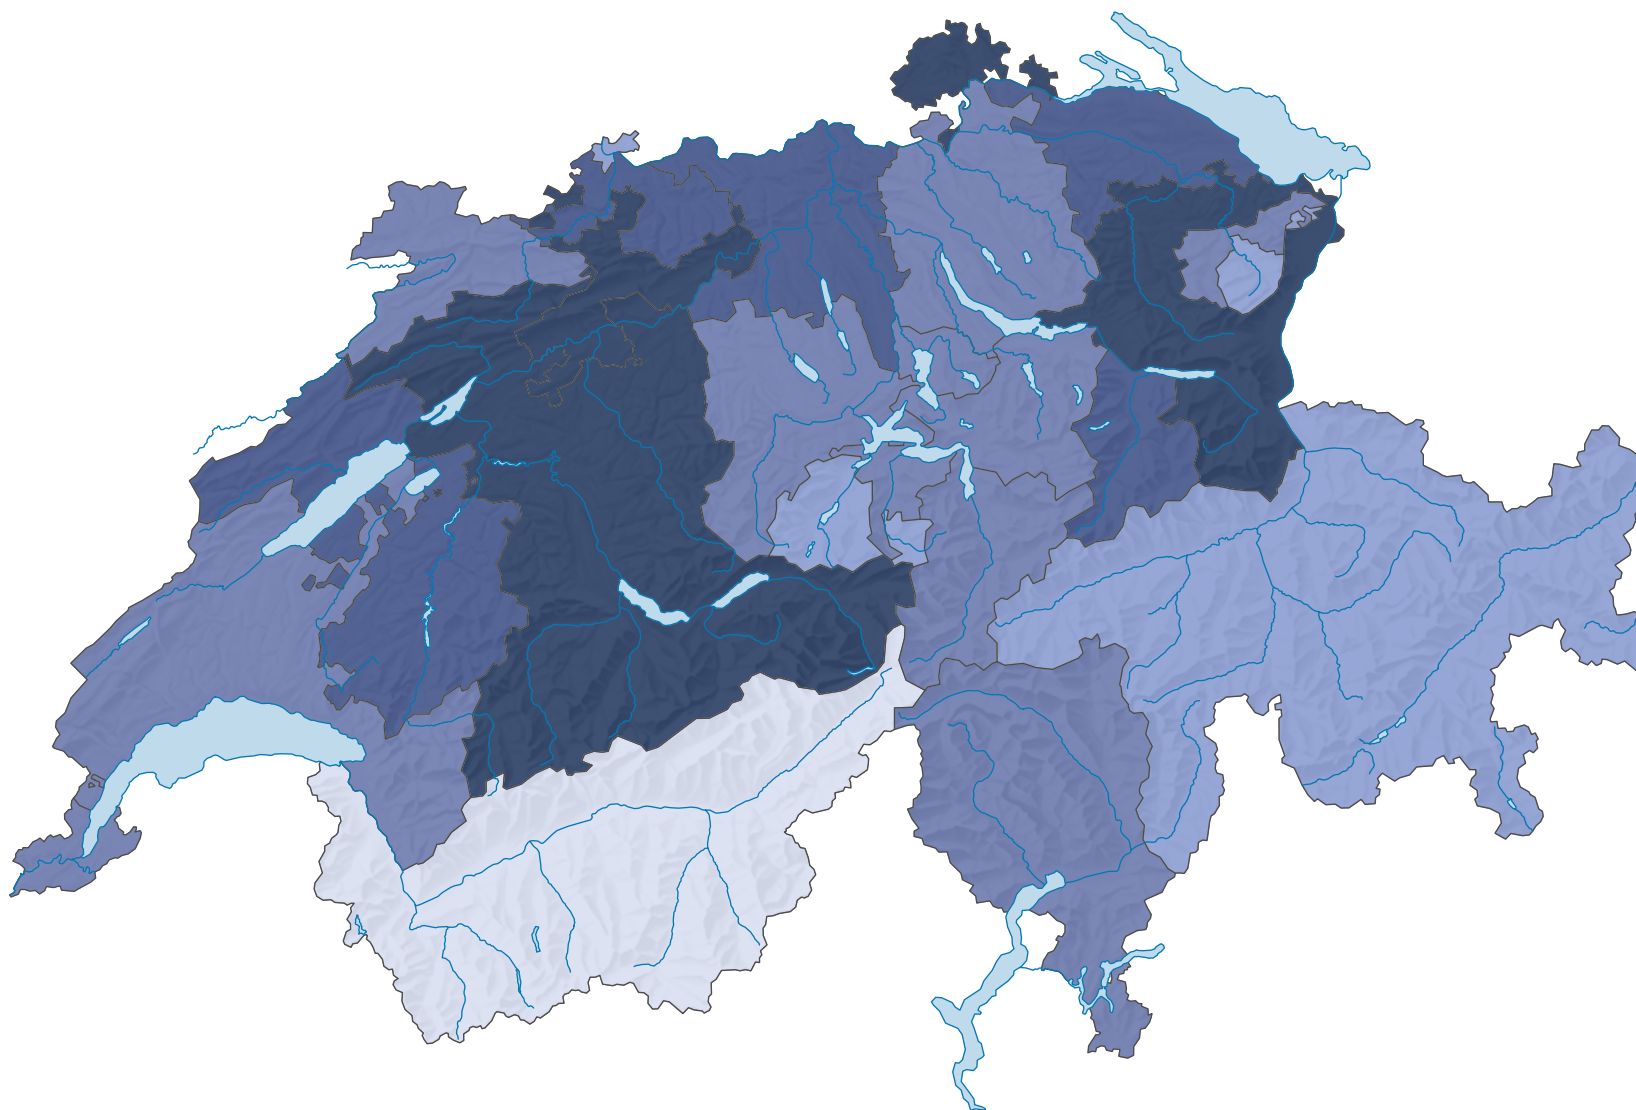

Anteil Lernende in Sonderschulen nach Wohnkanton, in %

Schweiz: 1,9

0 35 70 km

Raumgliederung:
Kantone