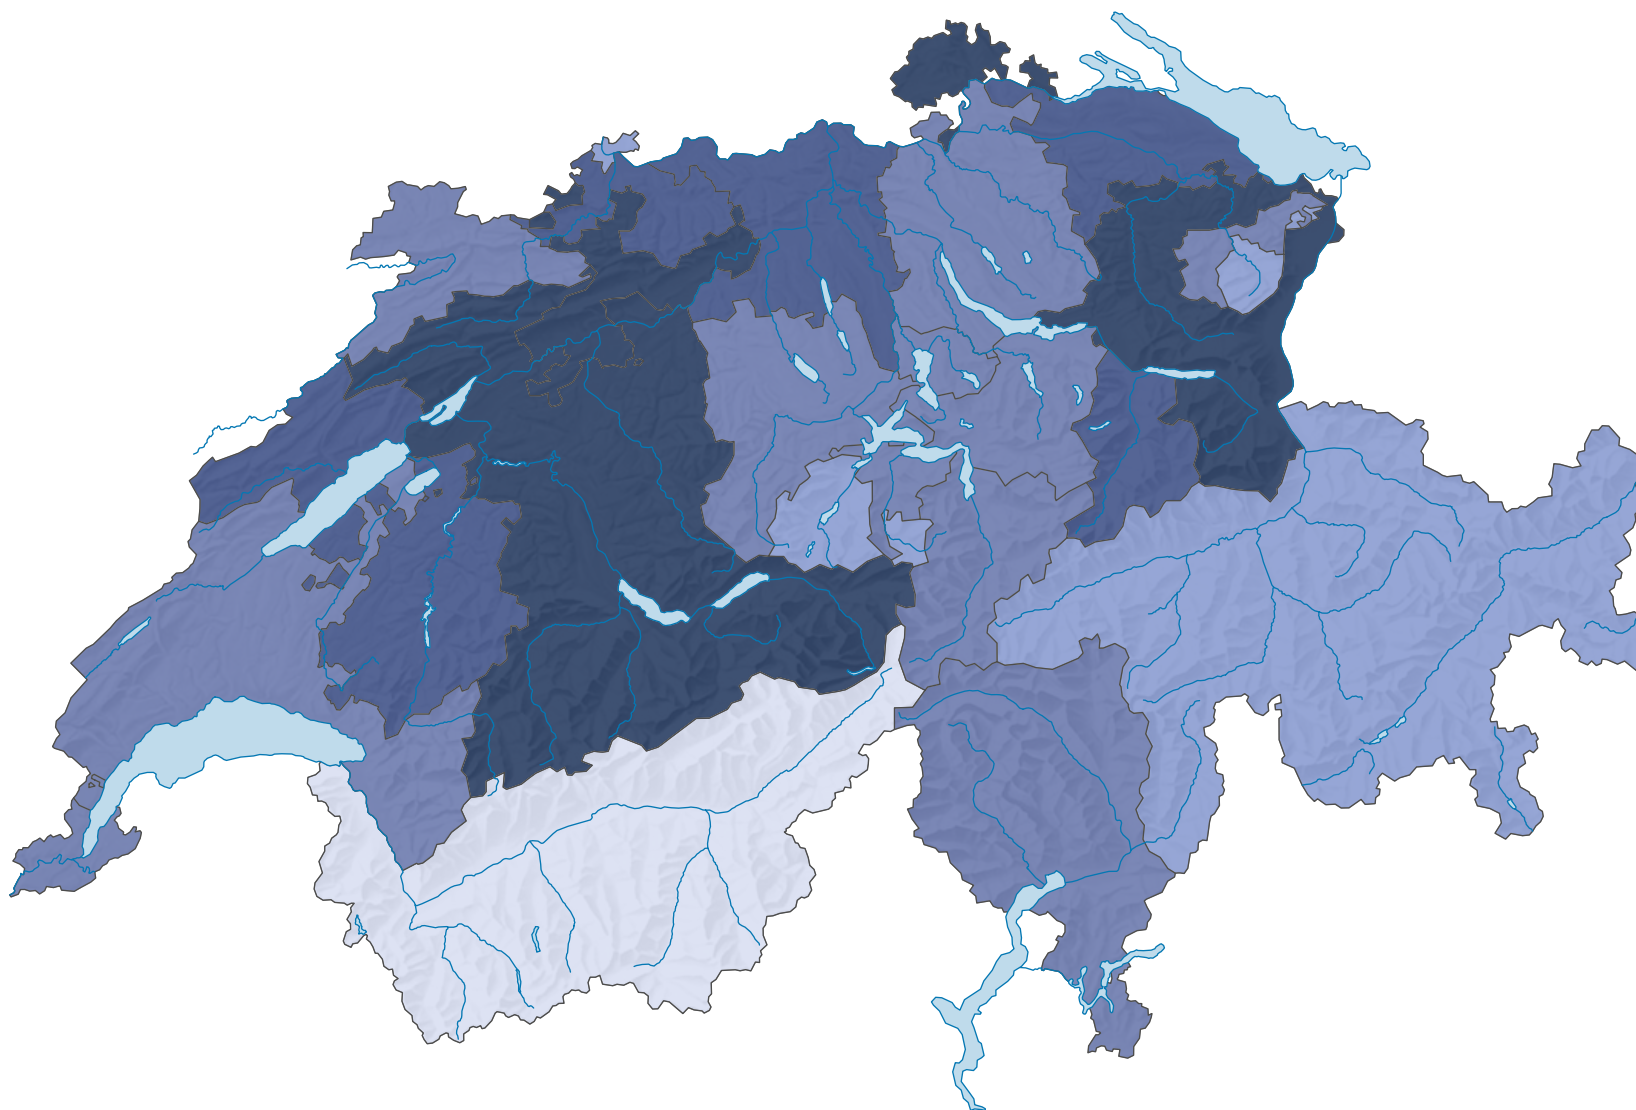

## Taux d'élèves en école spécialisée selon le canton de domicile, en %

Suisse: 1,9

0 35 70 km

Niveau géographique:  
Cantons