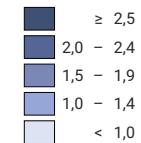

## Taux d'élèves en école spécialisée selon le canton de domicile, en %

Suisse: 1,9

0 35 70 km

Niveau géographique:  
Cantons