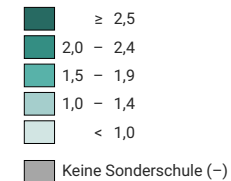

Anteil Lernende an Sonderschulen nach Schulkanton, in %

Schweiz: 1,9

0 35 70 km

Raumgliederung:
Kantone