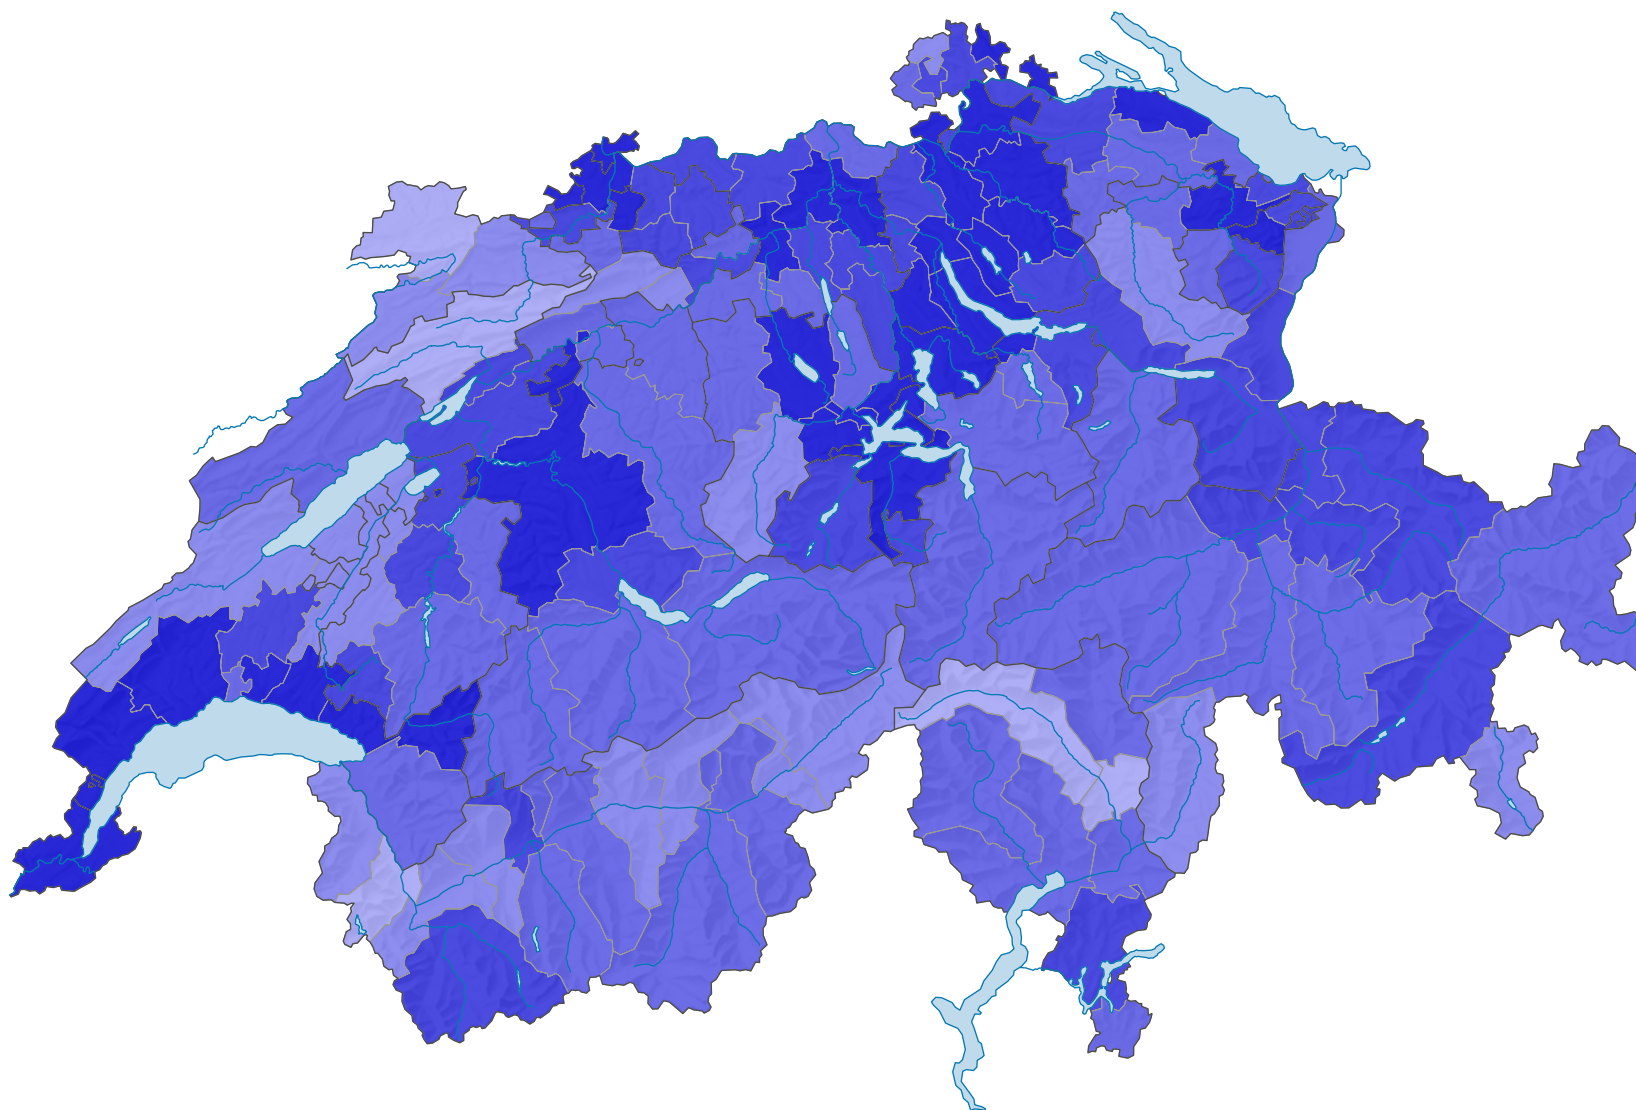

Formation achevée la plus élevée: degré tertiaire, en 2020-2022*

Part à la population résidente de 25 ans et plus, en %

Suisse: 40,8

* Les résultats se basent sur trois relevés structurels annuels consécutifs.

0 35 70 km

Niveau géographique:
Districts