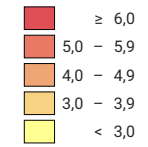

## Anzahl Straftaten pro 1 000 Einwohner

Schweiz: 5,4

0 35 70 km

Raumgliederung:  
Kantone