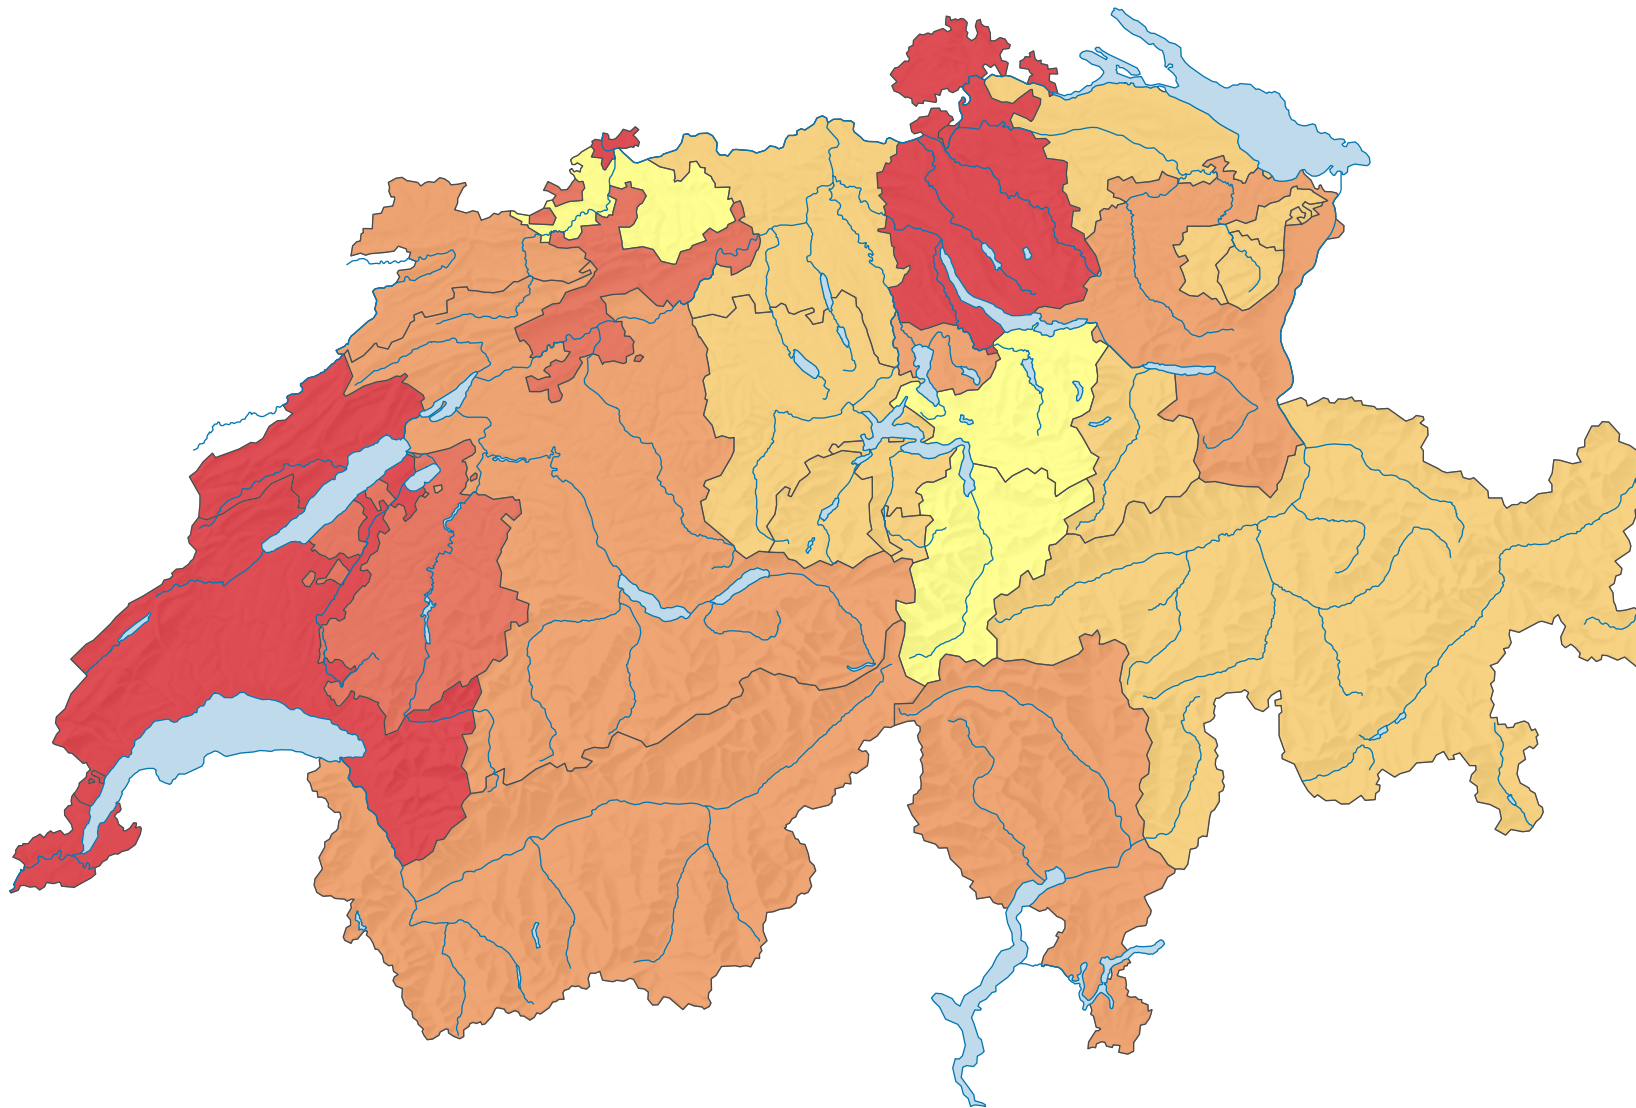

## Anzahl Straftaten pro 1 000 Einwohner

Schweiz: 5,4

0 35 70 km

Raumgliederung:  
Kantone