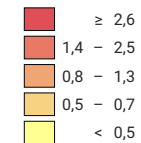

Nombre d'infractions par 1 000 habitants

Suisse: 1,6

0 35 70 km

Niveau géographique:
Cantons