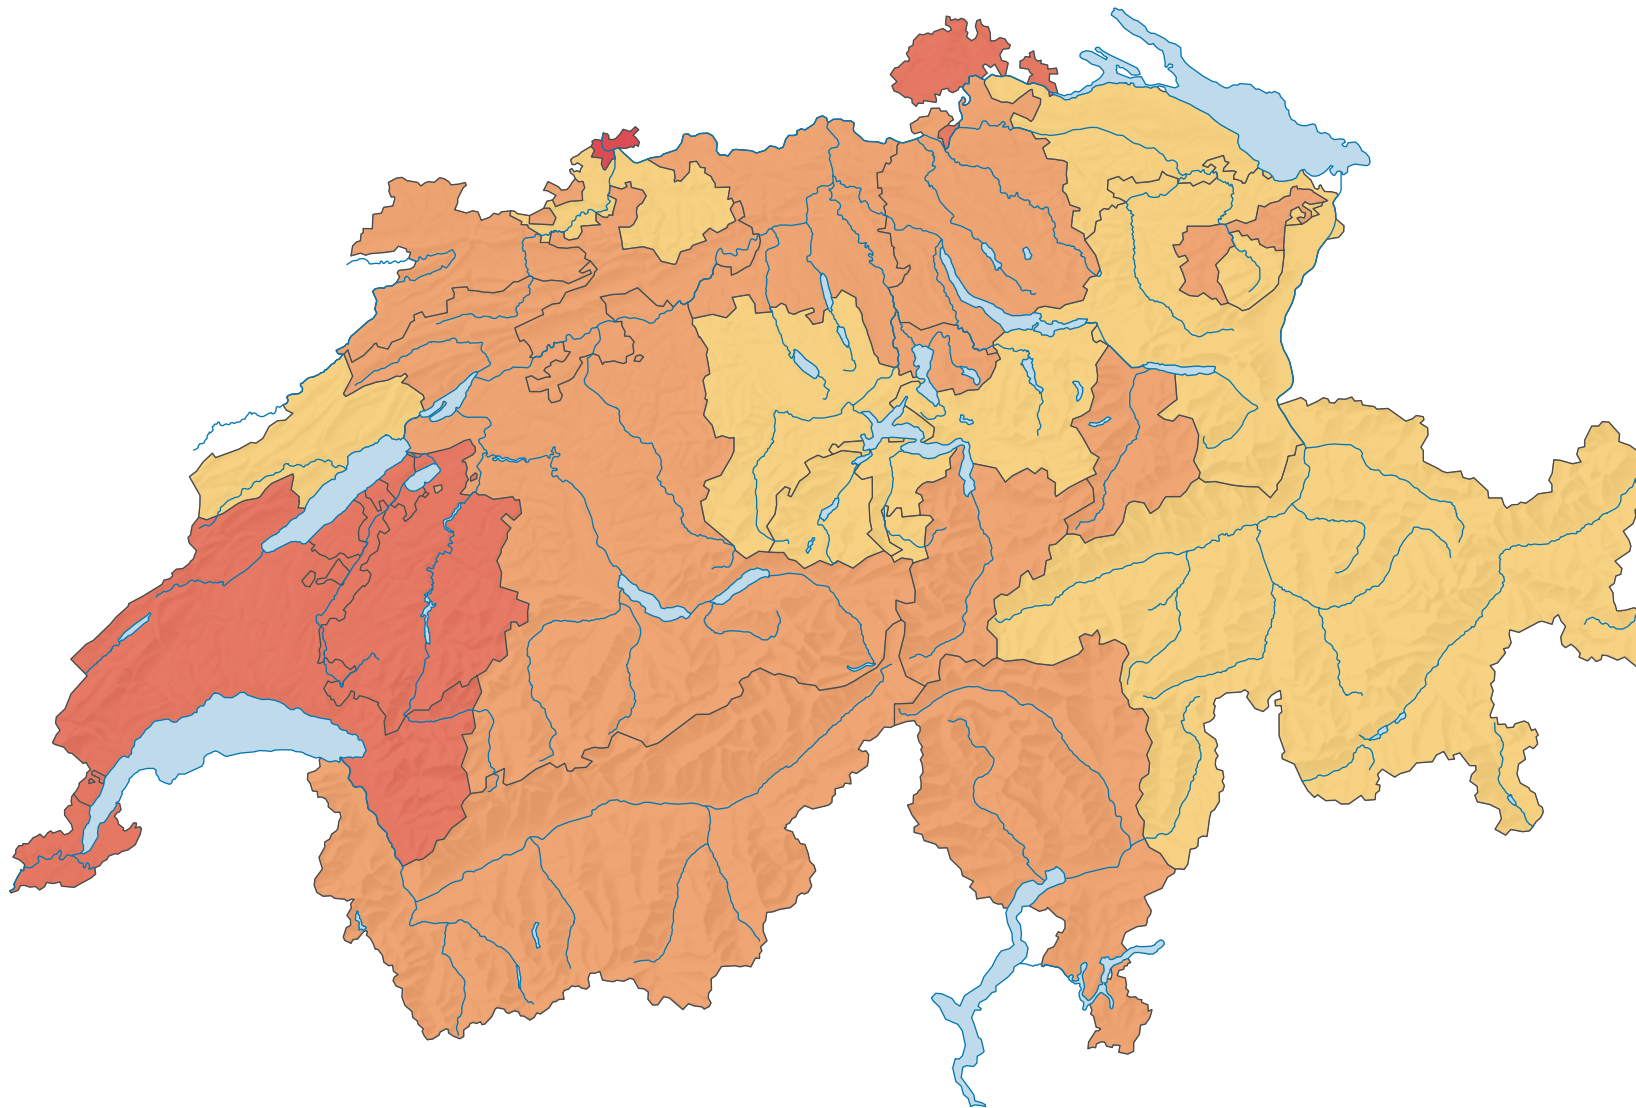

Anzahl Straftaten pro 1 000 Einwohner

Schweiz: 1,2

0 35 70 km

Raumgliederung:
Kantone