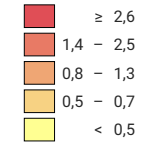

Anzahl Straftaten pro 1 000 Einwohner

Schweiz: 1,2

0 35 70 km

Raumgliederung:
Kantone