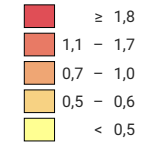

Anzahl Straftaten pro 1 000 Einwohner

Schweiz: 0,9

0 35 70 km

Raumgliederung:
Kantone