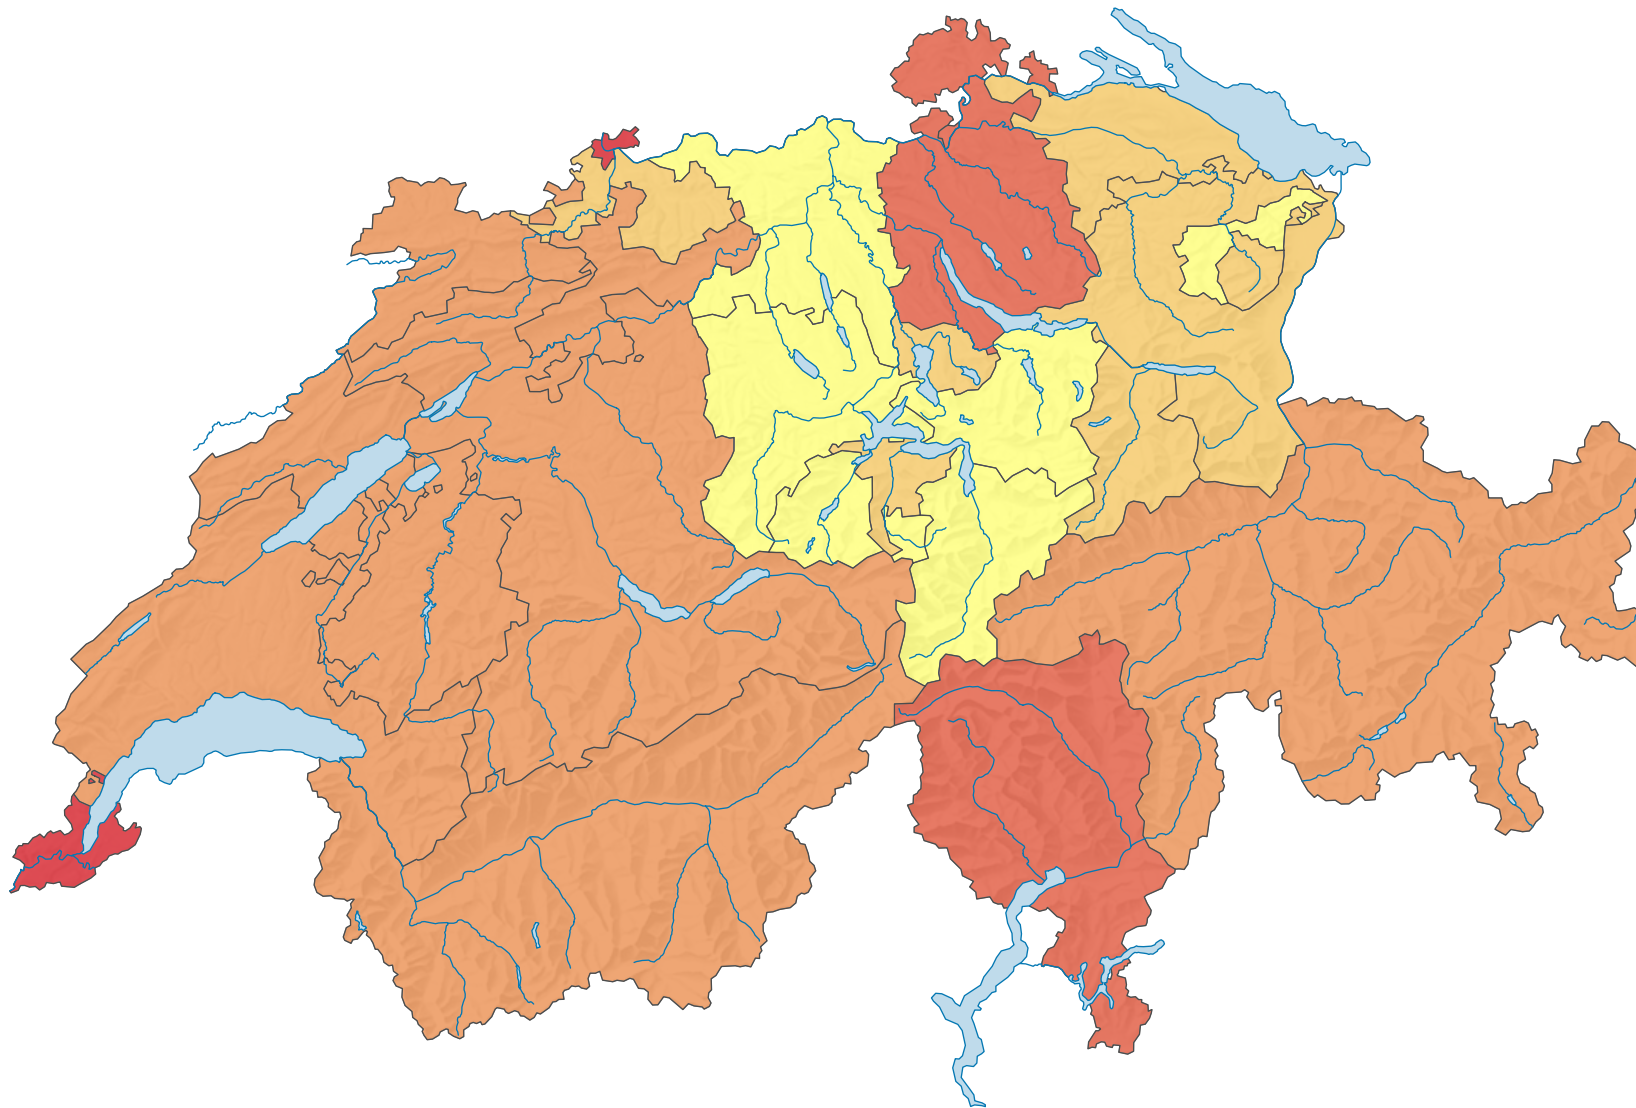

Anzahl Straftaten pro 1 000 Einwohner

Schweiz: 0,9

0 35 70 km

Raumgliederung:
Kantone