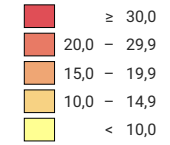

## Anzahl Straftaten pro 1 000 Einwohner

Schweiz: 21,1

0 35 70 km

Raumgliederung:  
Kantone