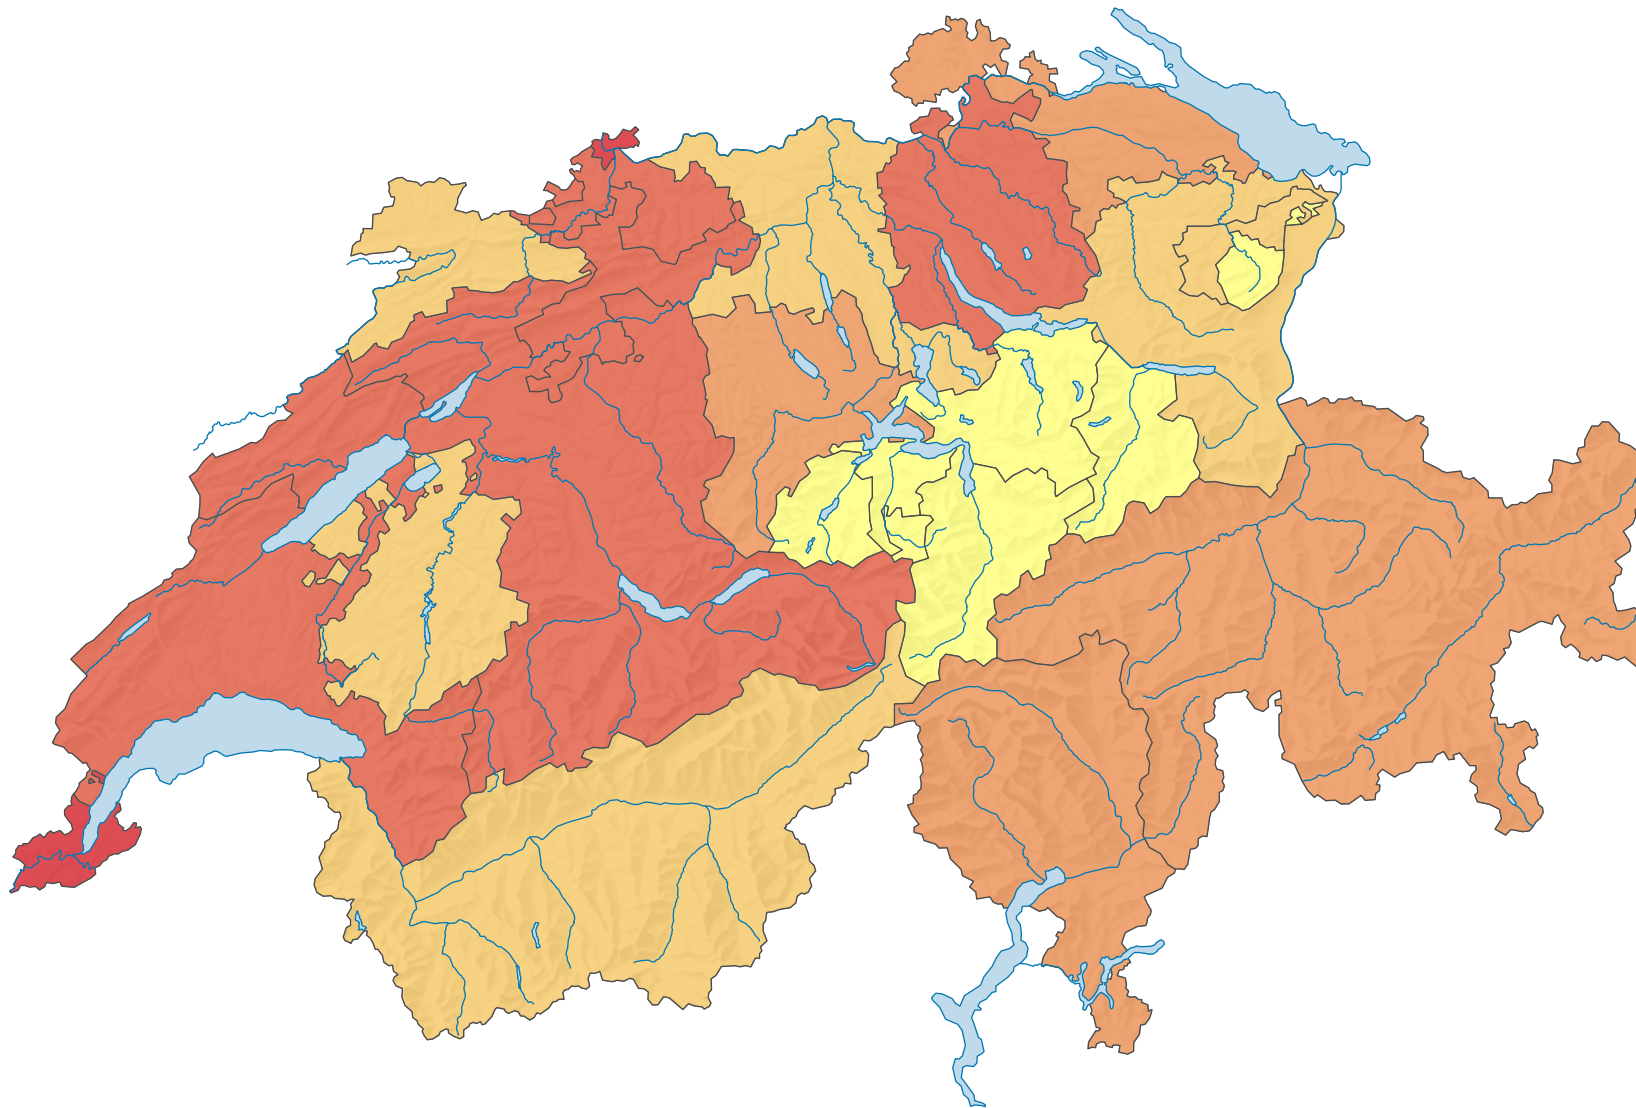

## Anzahl Straftaten pro 1 000 Einwohner

Schweiz: 21,1

0 35 70 km

Raumgliederung:  
Kantone