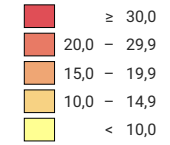

Nombre d'infractions par 1 000 habitants

Suisse: 21,1

0 35 70 km

Niveau géographique:
Cantons