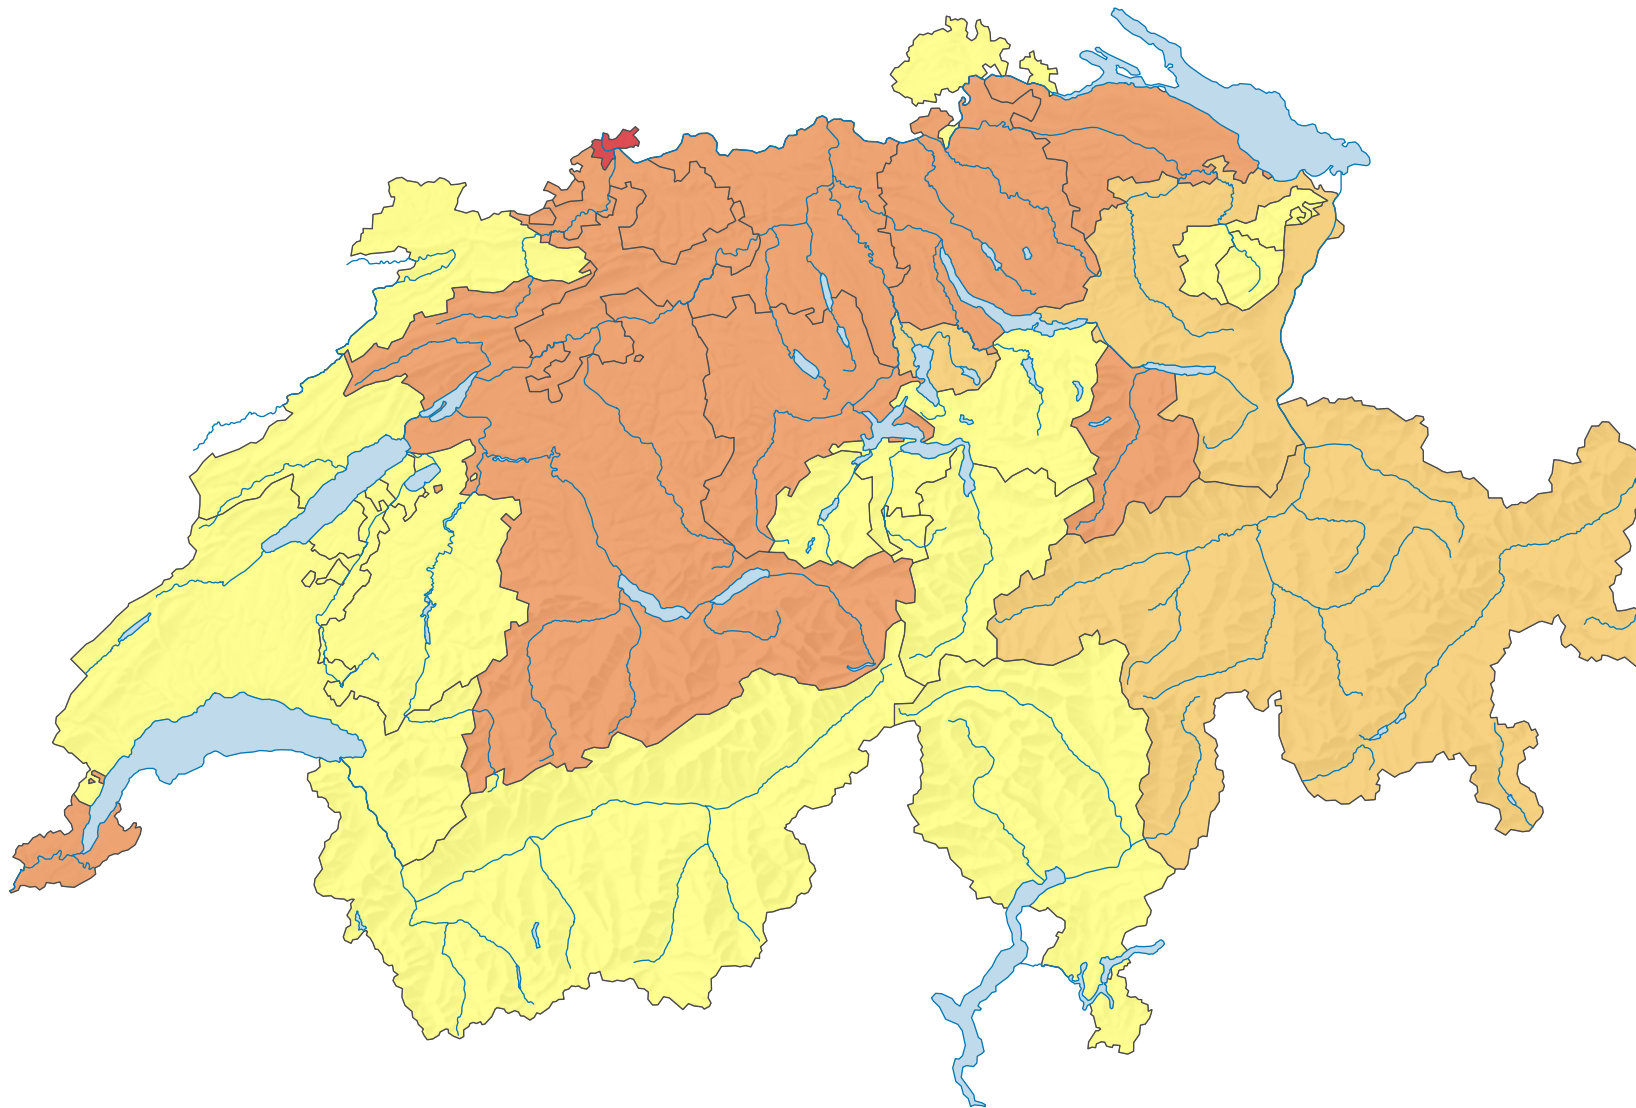

Anzahl Straftaten pro 1 000 Einwohner

Schweiz: 3,1

0 35 70 km

Raumgliederung:
Kantone