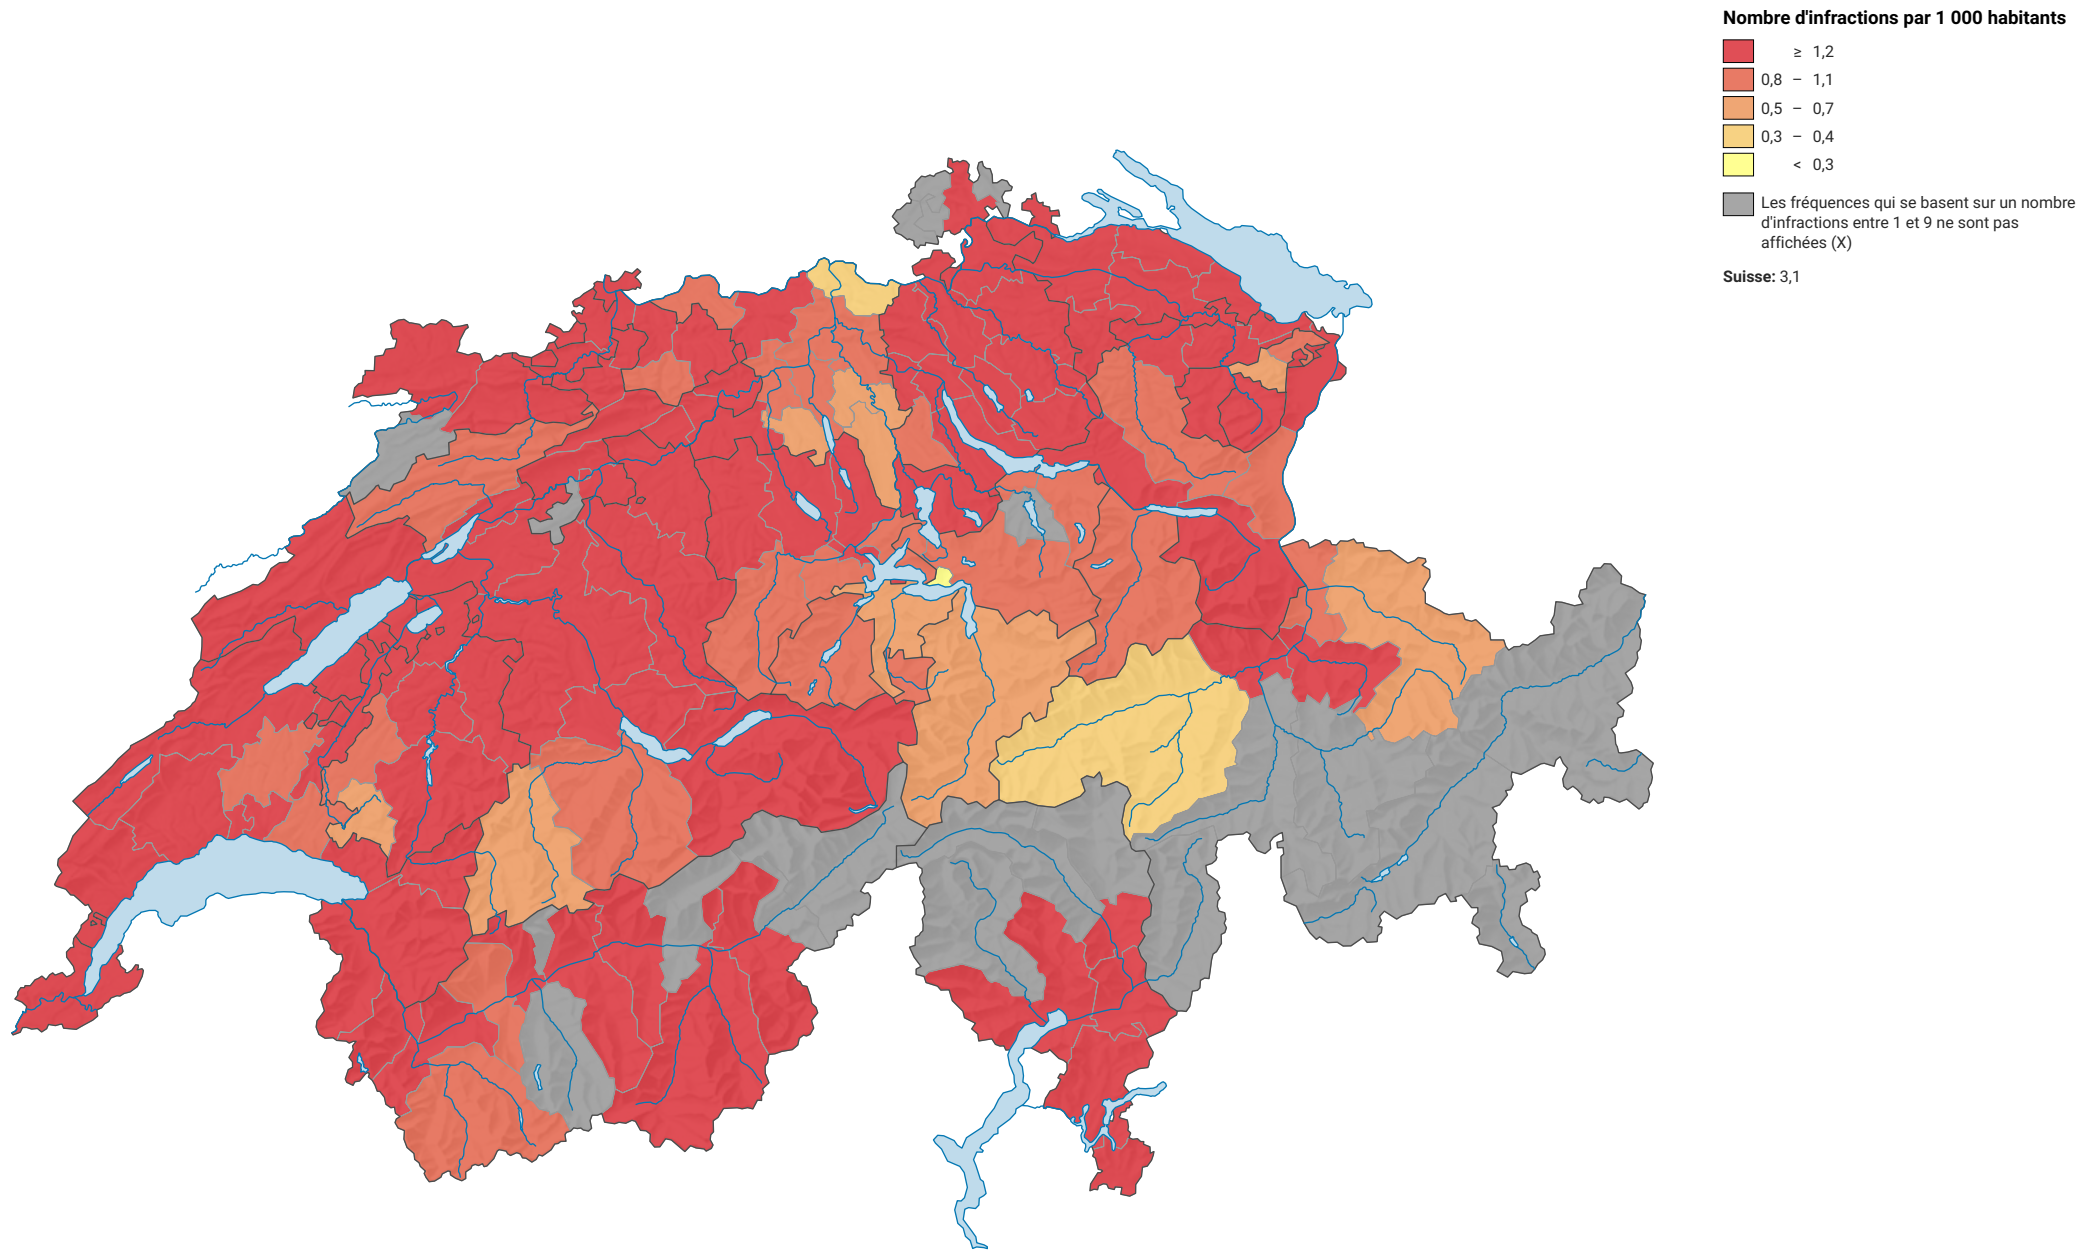

Code pénal (CP): fréquence de vol de véhicule sans vol de bicyclette (Art. 139), en 2023

0 35 70 km

Niveau géographique:
Districts