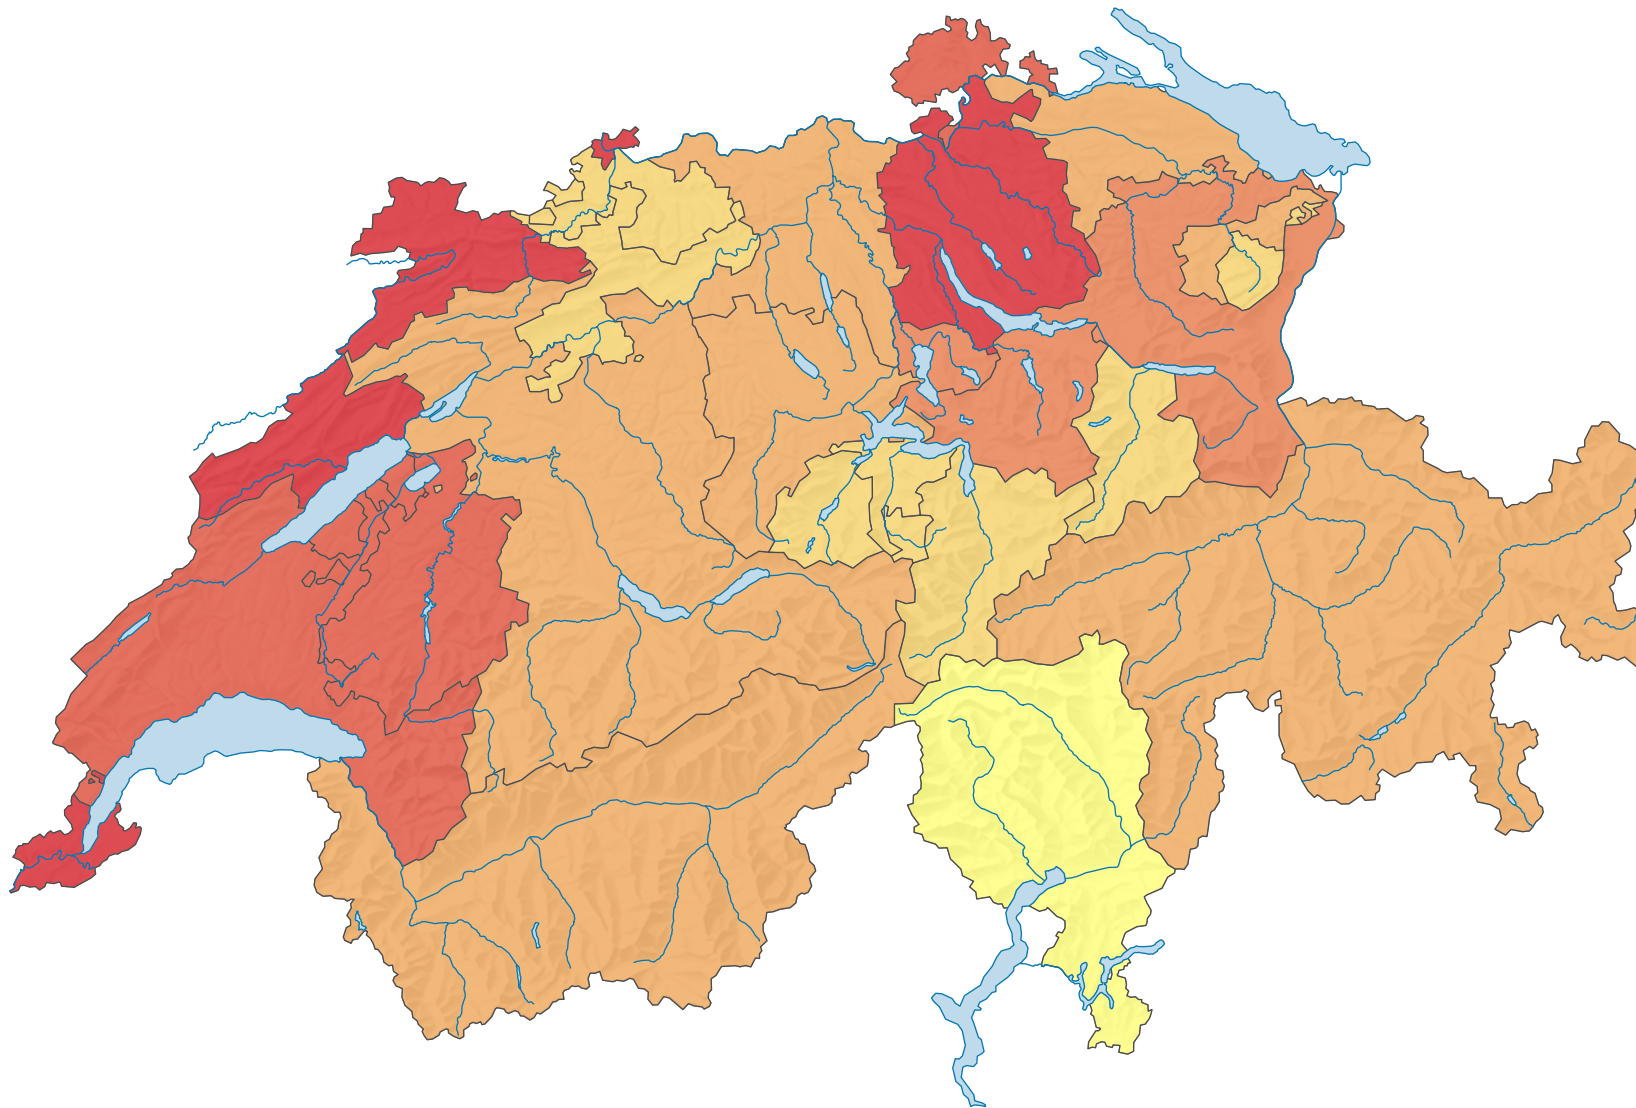

Anzahl Straftaten pro 1 000 Einwohner

Schweiz: 3,3

0 35 70 km

Raumgliederung:
Kantone