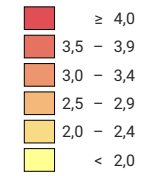

Anzahl Straftaten pro 1 000 Einwohner

Schweiz: 3,3

0 35 70 km

Raumgliederung:
Kantone