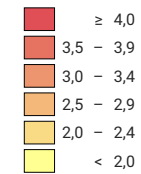

Nombre d'infractions par 1 000 habitants

Suisse: 3,3

0 35 70 km

Niveau géographique:
Cantons